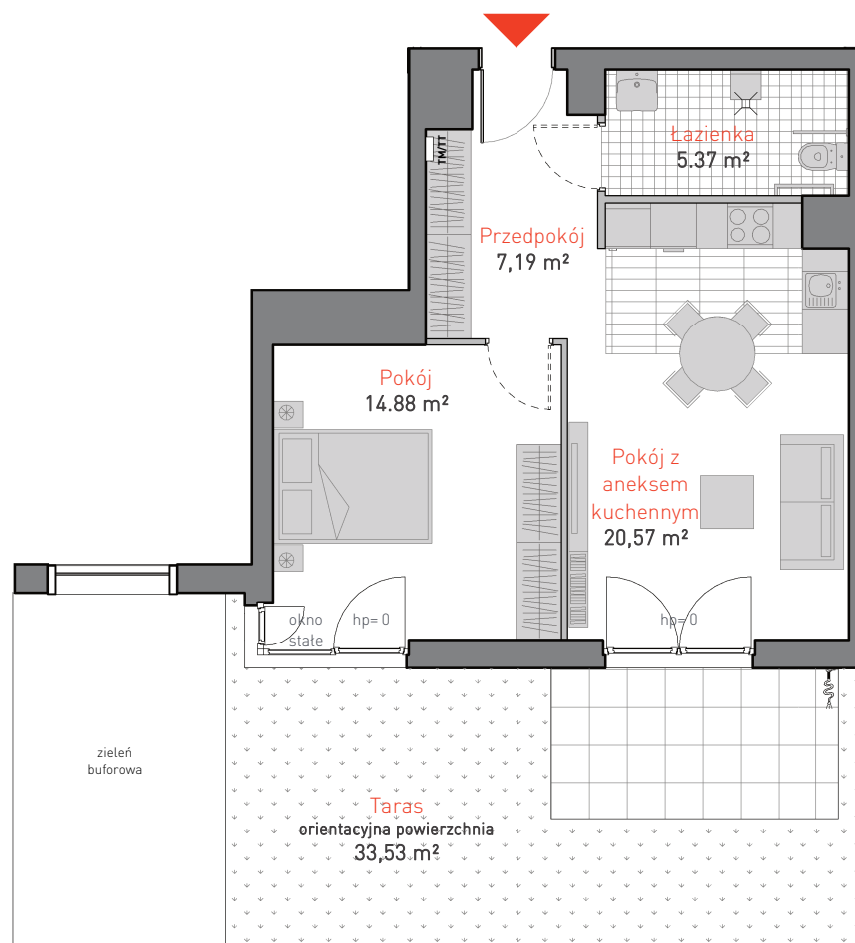

al. Jana Pawła II 3c
tel. 665 051 839, 782 820 807

www: allcon.pl
e-mail: kontakt@allcon.pl

ALLCON

MIESZKANIE B.0.7

POWIERZCHNIA: **48.01 m²**

KONDYGNACJA: **PARTER**

POKOJE: **2**

BUDYNEK AB
CZĘŚĆ NADZIEMNA B