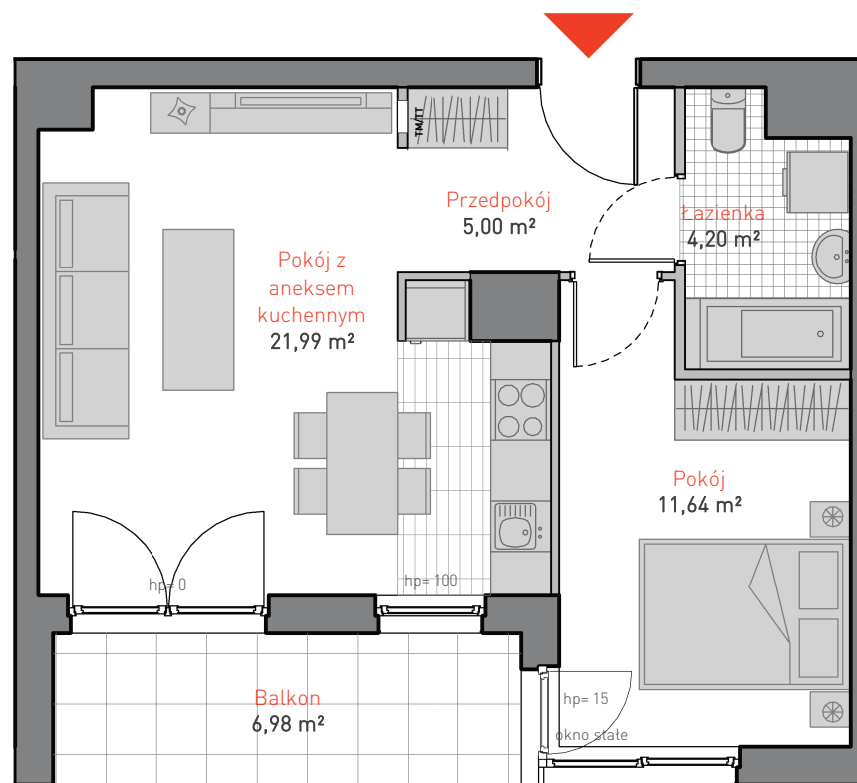

al. Jana Pawła II 3c
tel. 665 051 839, 782 820 807

www: allcon.pl
e-mail: kontakt@allcon.pl

ALLCON

MIESZKANIE B.1.1

POWIERZCHNIA: **42.83 m²**

KONDYGNACJA: **PIĘTRO 1**

POKOJE: **2**

BUDYNEK AB
CZĘŚĆ NADZIEMNA B