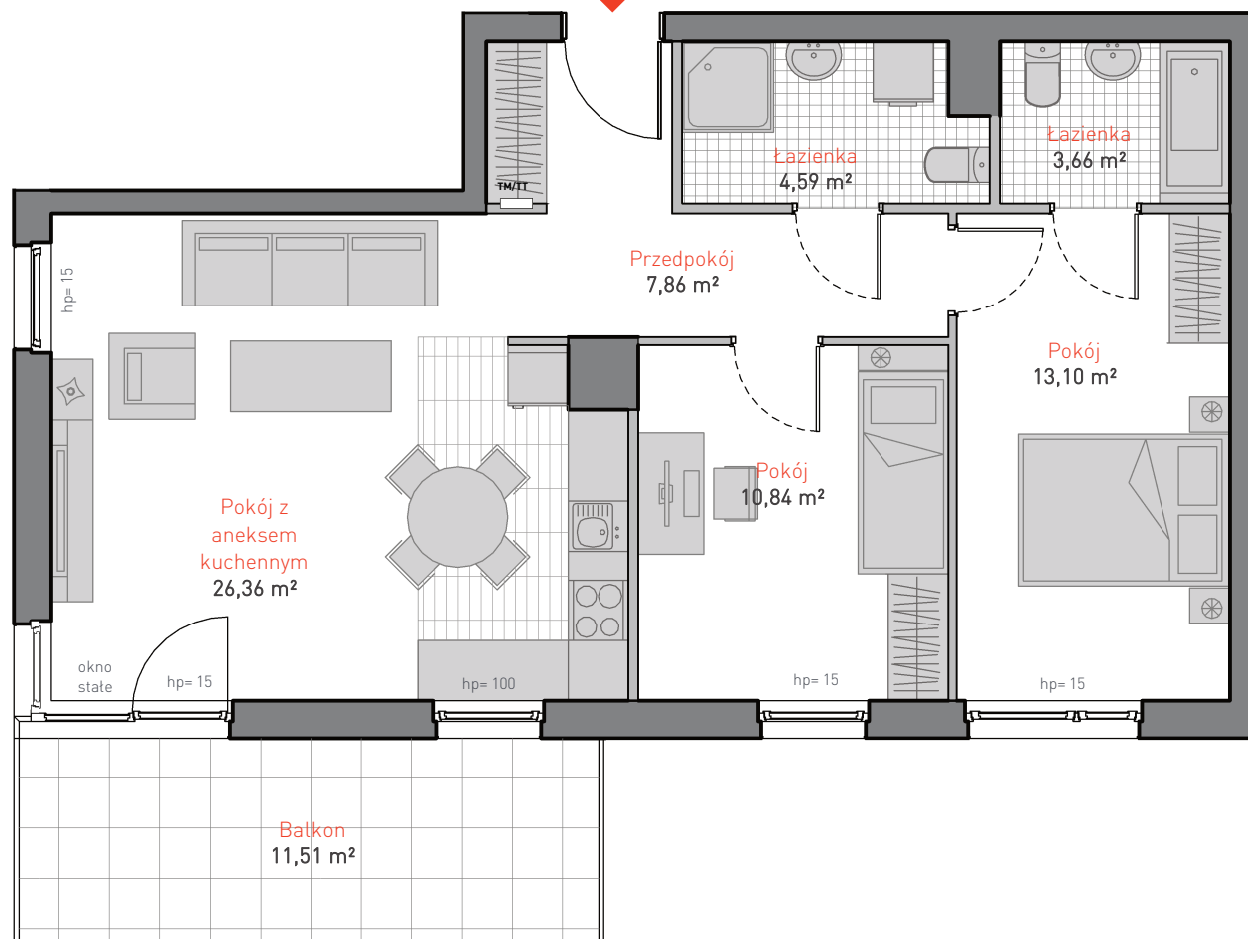

al. Jana Pawła II 3c
tel. 665 051 839, 782 820 807

www: allcon.pl
e-mail: kontakt@allcon.pl

ALLCON

MIESZKANIE B.1.2

POWIERZCHNIA: **66.41 m²**

KONDYGNACJA: **PIĘTRO 1**

POKOJE: **3**

BUDYNEK AB
CZĘŚĆ NADZIEMNA B