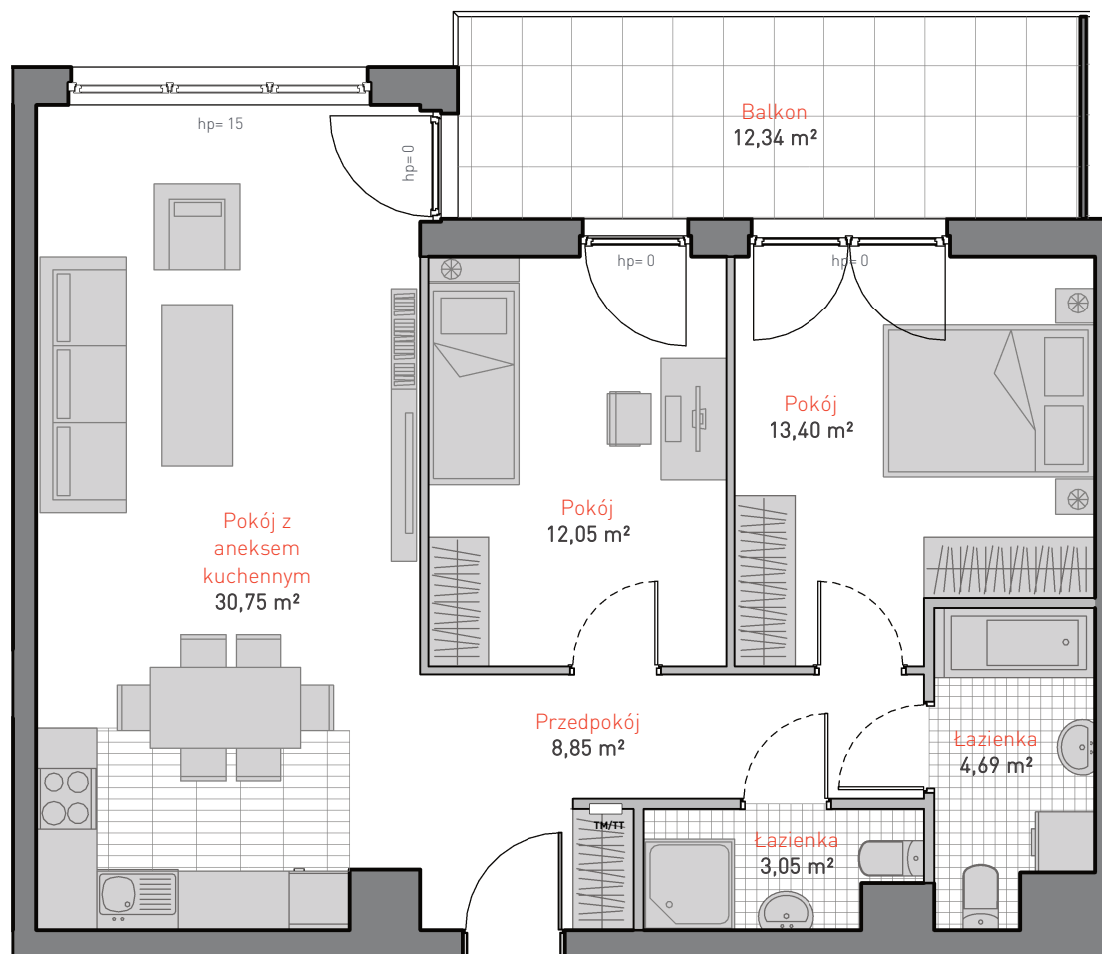

al. Jana Pawła II 3c
tel. 665 051 839, 782 820 807

www: allcon.pl
e-mail: kontakt@allcon.pl

ALLCON

MIESZKANIE B.1.4

POWIERZCHNIA: **72.79 m²**

KONDYGNACJA: **PIĘTRO 1**

POKOJE: **3**

BUDYNEK AB
CZĘŚĆ NADZIEMNA B