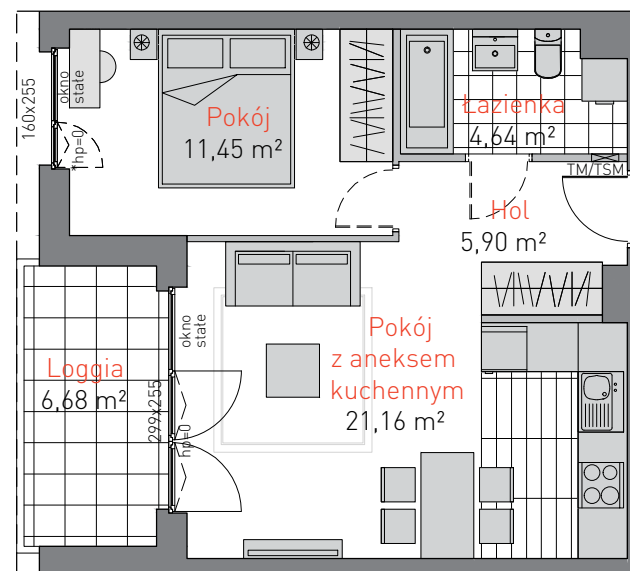

ul. Łużycka 6
tel. 58 760 07 48

www: www.allcon.pl
e-mail: osiedla@allcon.pl

ALLCON

APARTAMENT B.1.5

POWIERZCHNIA: **43,15 m²**
KONDYGNACJA: **1 PIĘTRO**
POKOJE: **2**

*h skrzydła otwierałnego-110cm

Prezentowany materiał nie stanowi oferty handlowej