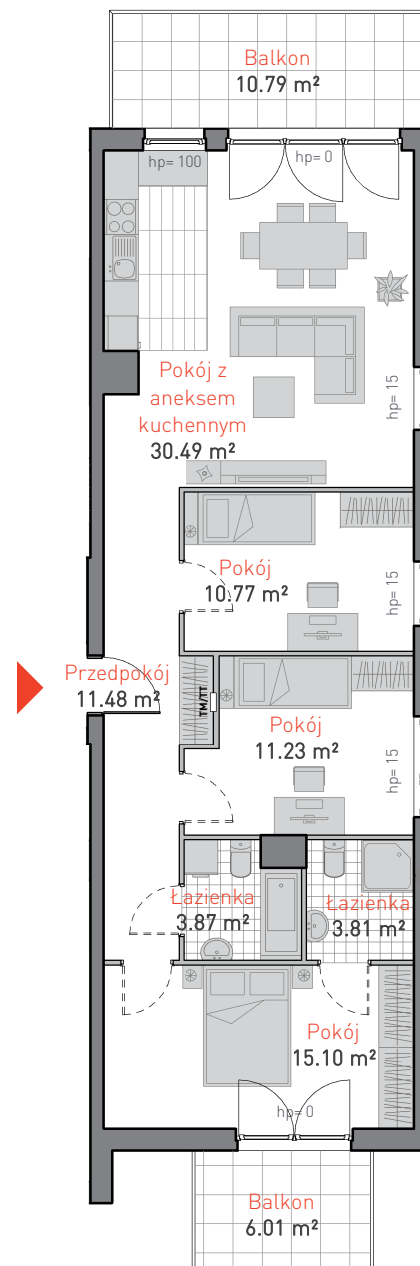

al. Jana Pawła II 3c
tel. 665 051 839, 782 820 807

www: www.allcon.pl
e-mail: kontakt@allcon.pl

ALLCON

MIESZKANIE B.1.6

POWIERZCHNIA: **86.75 m²**

KONDYGNACJA: **PIĘTRO 1**

POKOJE: **4**

BUDYNEK B