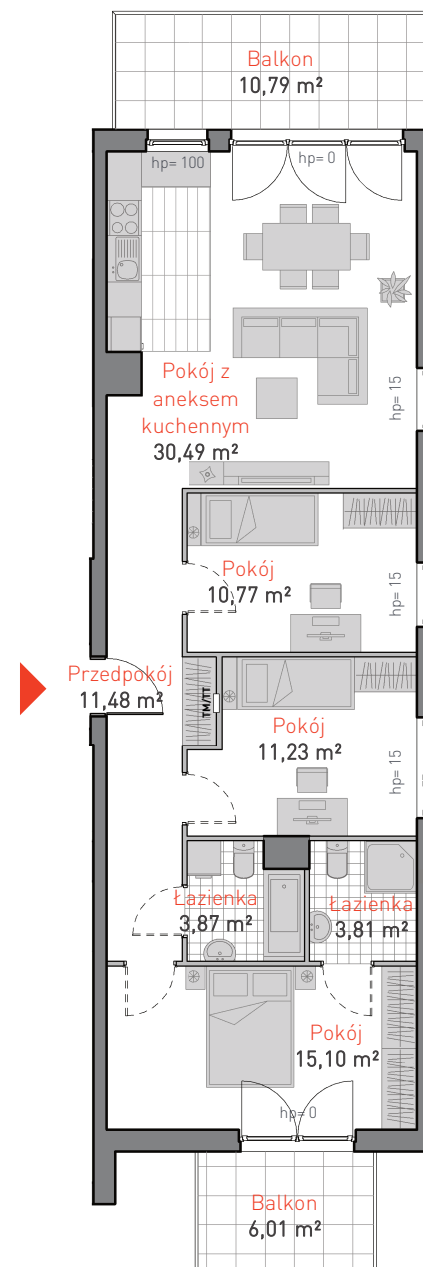

al. Jana Pawła II 3c
tel. 665 051 839, 782 820 807

www: www.allcon.pl
e-mail: kontakt@allcon.pl

ALLCON

MIESZKANIE B.1.6

POWIERZCHNIA: **86.75 m²**

KONDYGNACJA: **PIĘTRO 1**

POKOJE: **4**

BUDYNEK AB
CZĘŚĆ NADZIEMNA B