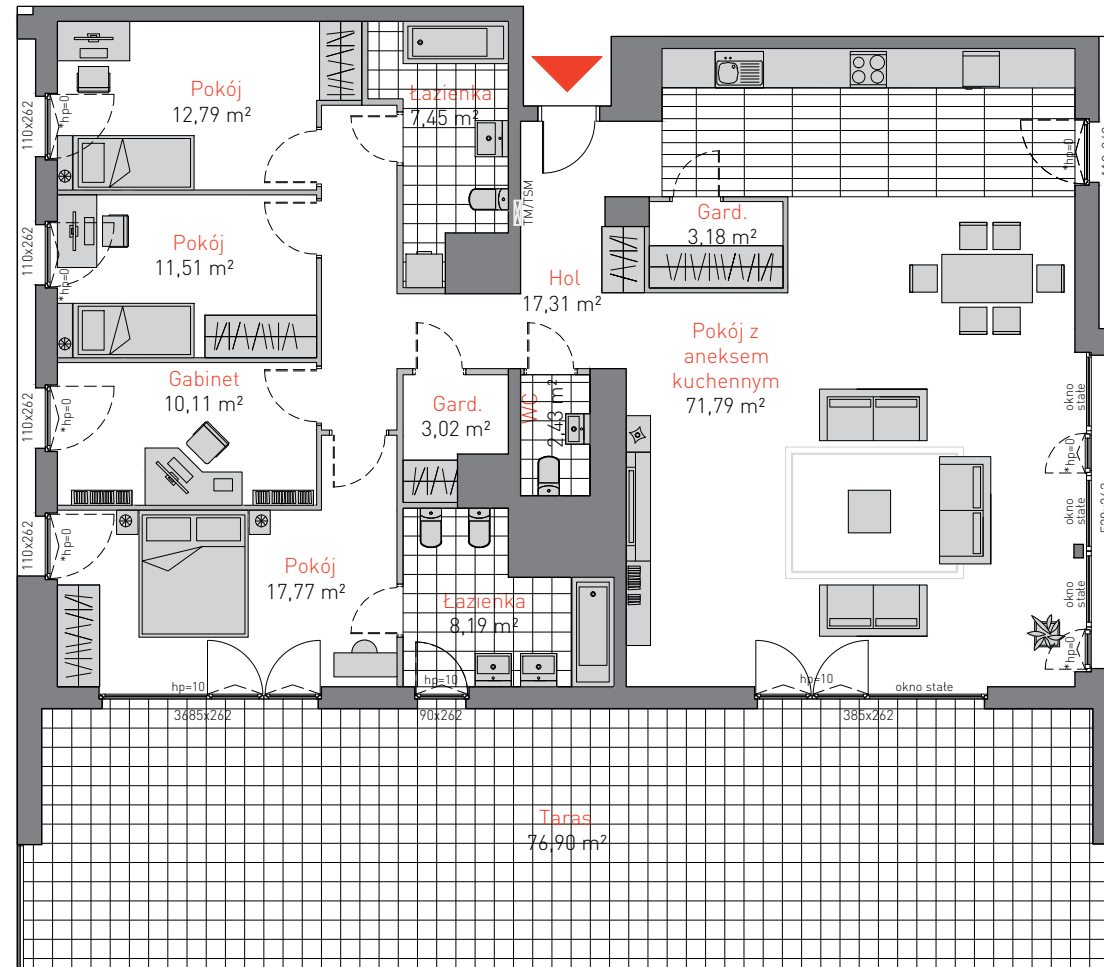

ALLCON

APARTAMENT **B.11.6**

POWIERZCHNIA: **165,55 m²**

KONDYGNACJA: **11 PIĘTRO**

POKOJE: **5**

*h skrzydła otwierałnego-110cm

Prezentowany materiał nie stanowi oferty handlowej