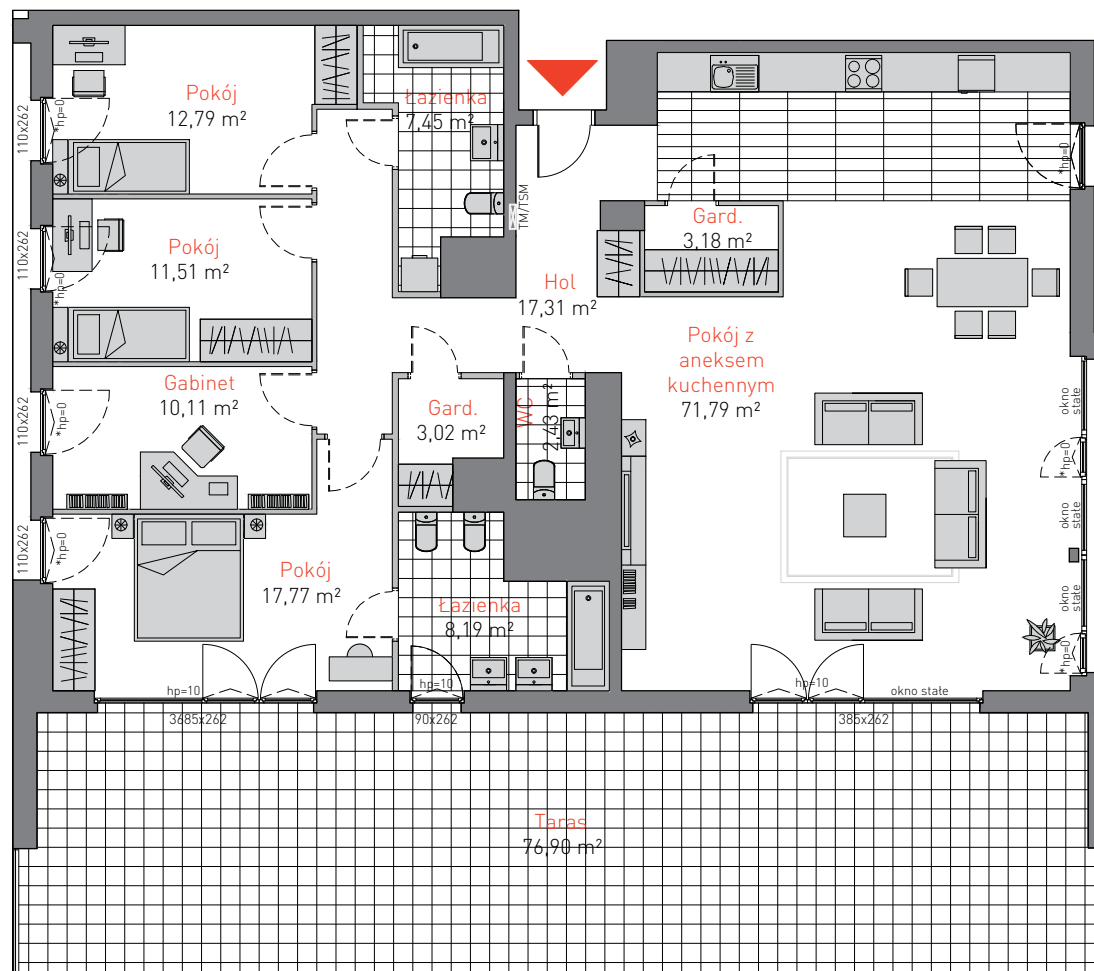

ul. Łużycka 6
tel. 58 760 07 48

www: www.allcon.pl
e-mail: osiedla@allcon.pl

ALLCON

APARTAMENT **B.11.6**

POWIERZCHNIA: **165,55 m²**
KONDYGNACJA: **11 PIĘTRO**
POKOJE: **5**

*h skrzydła otwierałnego-110cm