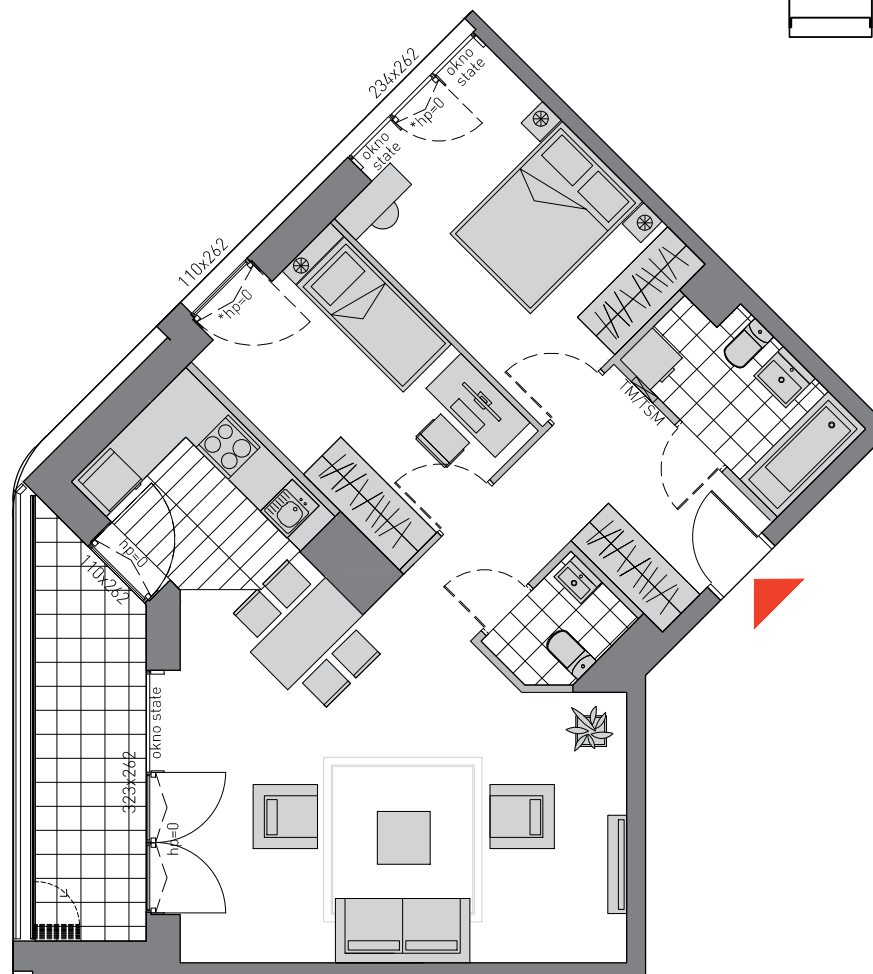

## APARTAMENT **B.12.1**

POWIERZCHNIA: **68,74 m<sup>2</sup>**  
KONDYGNACJA: **12 PIĘTRO**  
POKOJE: **3**

\*h skrzydła otwieralnego-110cm

Prezentowany materiał nie stanowi oferty handlowej