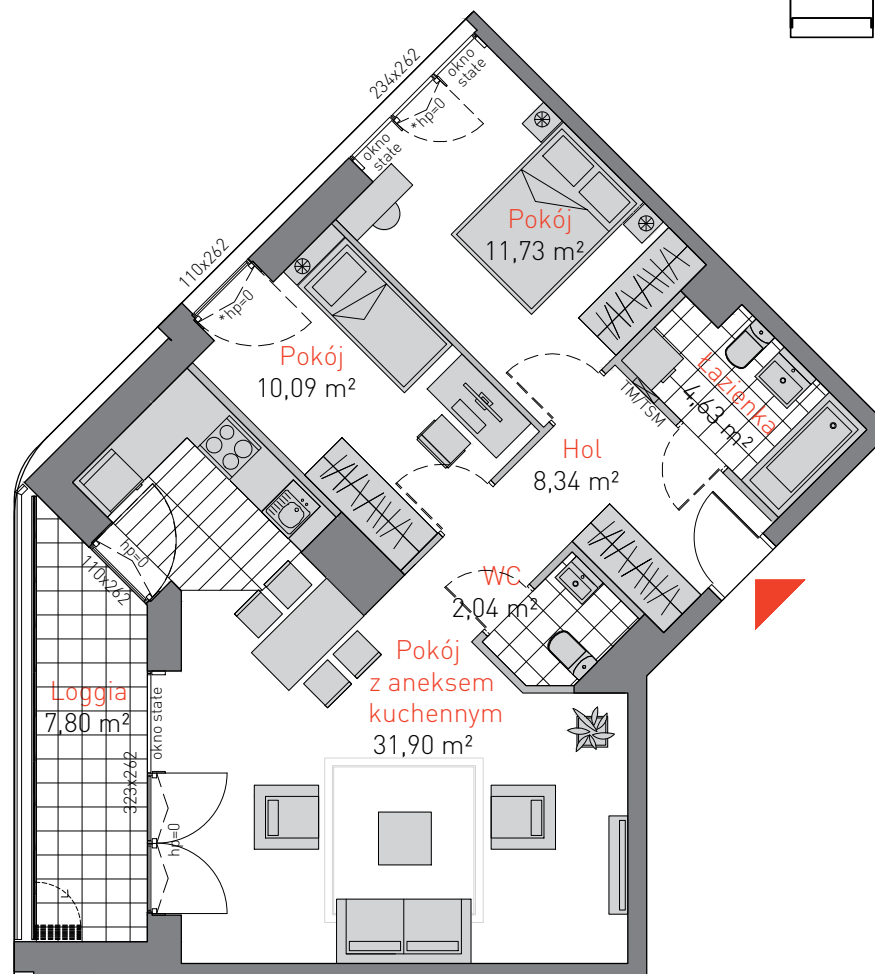

## APARTAMENT B.12.1

POWIERZCHNIA: **68,73 m<sup>2</sup>**  
KONDYGNACJA: **12 PIĘTRO**  
POKOJE: **3**

\*h skrzydła otwieralnego-110cm

Prezentowany materiał nie stanowi oferty handlowej