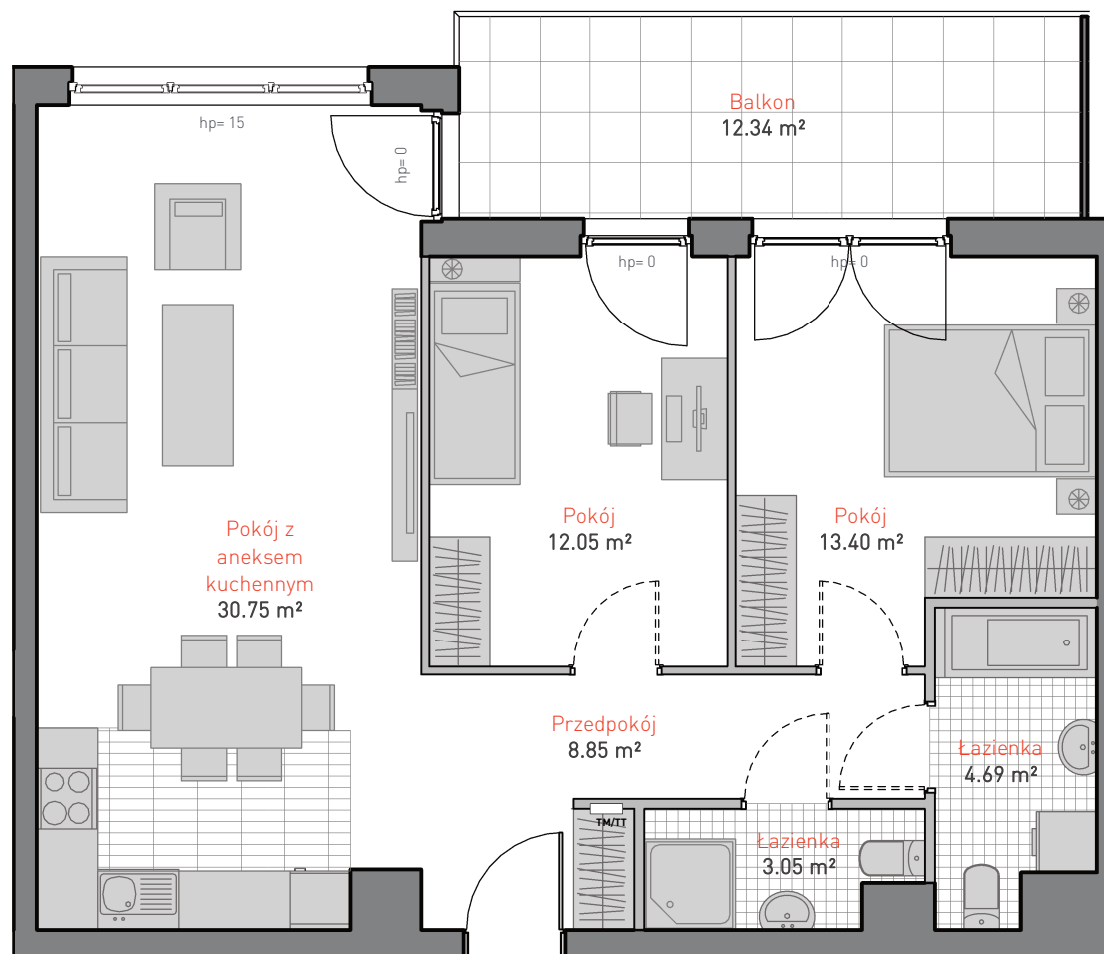

ALLCON

MIESZKANIE B.2.4

POWIERZCHNIA: **72.79 m²**

KONDYGNACJA: **PIĘTRO 2**

POKOJE: **3**

CZĘŚĆ NADZIEMNA B

0 1 2 3 4 5 m

Informacja nie stanowi oferty w rozumieniu art. 66 kc.