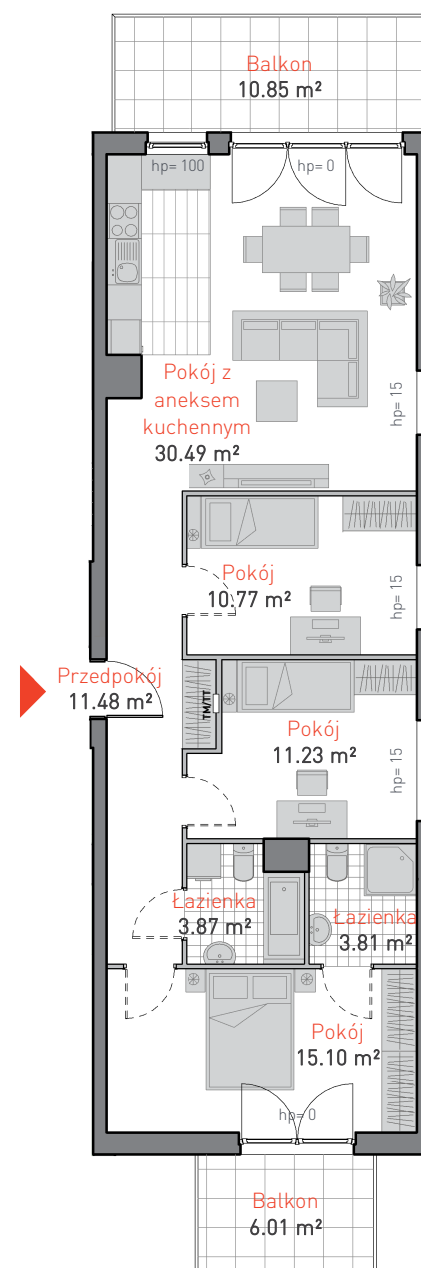

al. Jana Pawła II 3c
tel. 665 051 839, 782 820 807

www: www.allcon.pl
e-mail: kontakt@allcon.pl

ALLCON

MIESZKANIE B.2.6

POWIERZCHNIA: **86.75 m²**

KONDYGNACJA: **PIĘTRO 2**

POKOJE: **4**

0 1 2 3 4 5 m