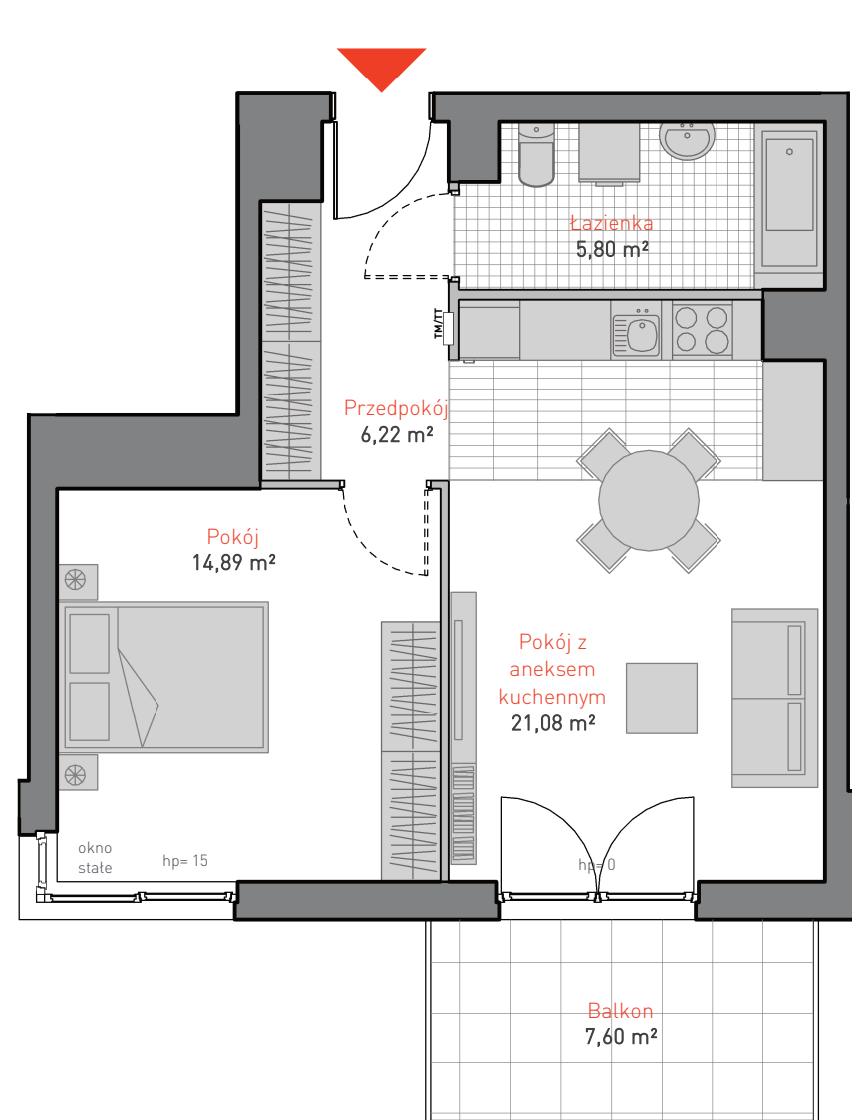

al. Jana Pawła II 3c
tel. 665 051 839, 782 820 807

www: allcon.pl
e-mail: kontakt@allcon.pl

ALLCON

MIESZKANIE B.2.7

POWIERZCHNIA: **47,99 m²**

KONDYGNACJA: **PIĘTRO 2**

POKOJE: **2**

BUDYNEK AB
CZĘŚĆ NADZIEMNA B