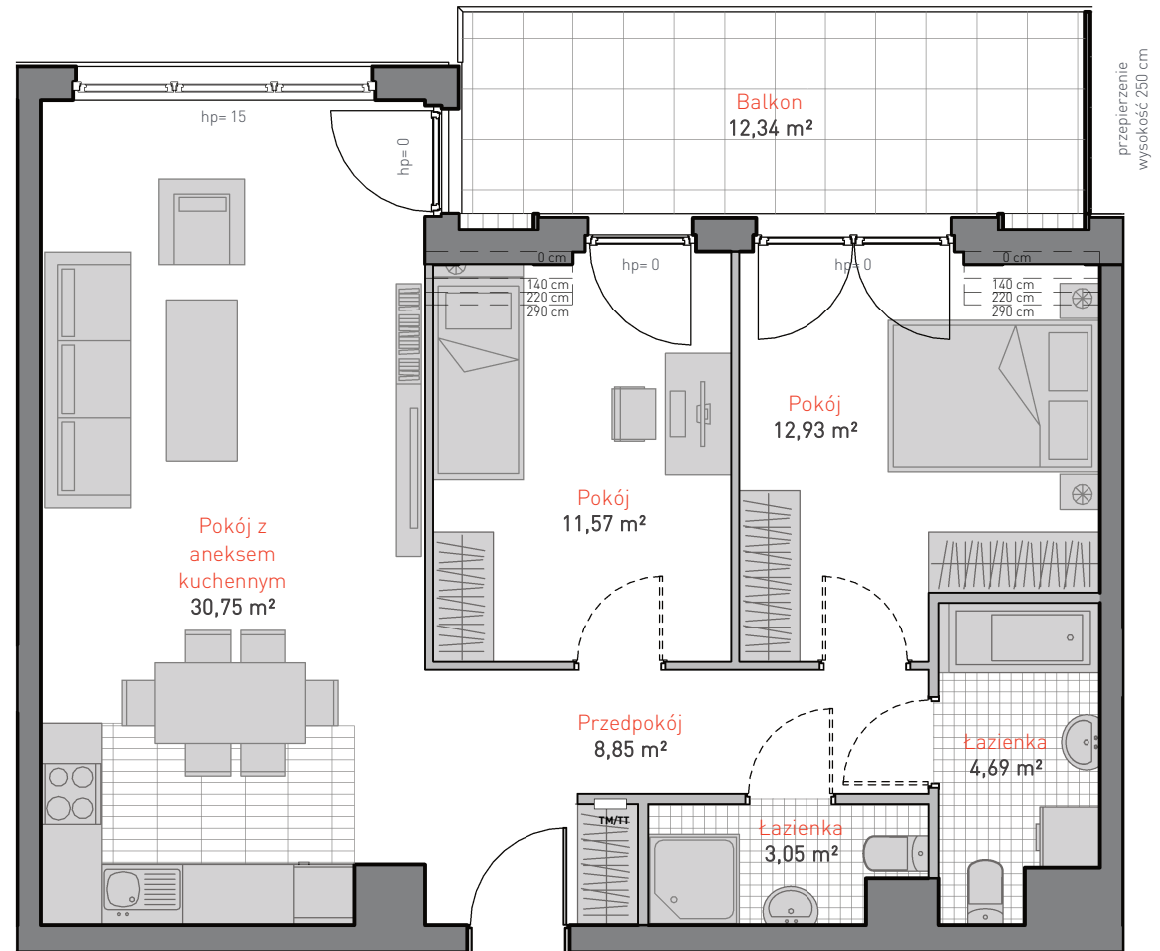

## MIESZKANIE B.3.4

POWIERZCHNIA: **71.84 m<sup>2</sup>**

KONDYGNACJA: **PIĘTRO 3**

POKOJE: **3**

BUDYNEK AB  
CZĘŚĆ NADZIEMNA B

przebieżenie  
wysokość 250 cm

0 1 2 3 4 5 m

Informacja nie stanowi oferty w rozumieniu art. 66 kc.