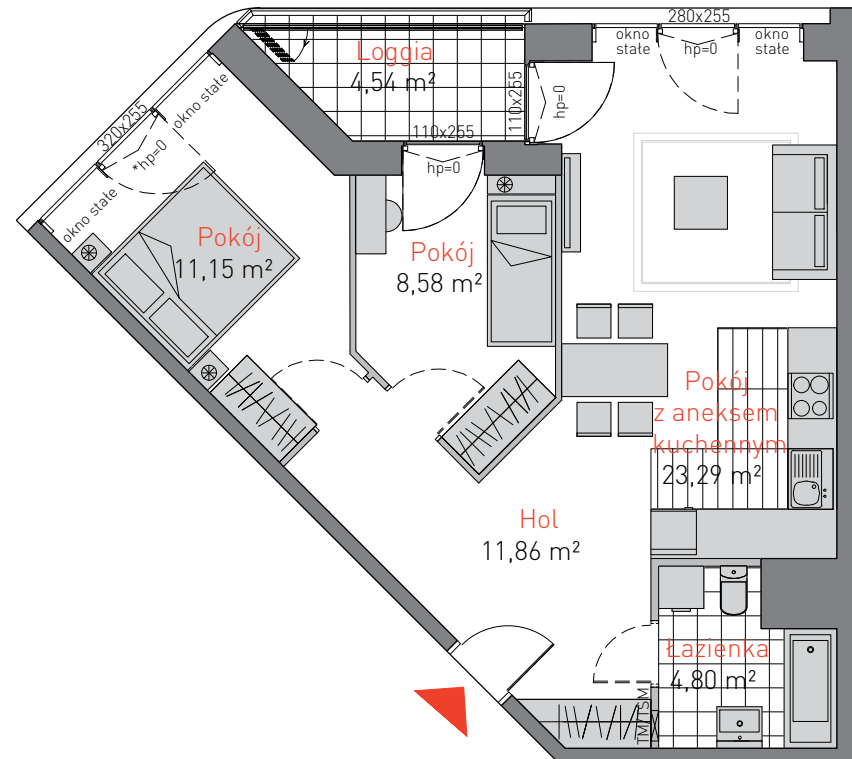

ul. Łużycka 6
tel. 58 760 07 48

www: allcon.pl
e-mail: kontakt@allcon.pl

ALLCON

APARTAMENT **B.6.3**

POWIERZCHNIA: **59,68 m²**
KONDYGNACJA: **6 PIĘTRO**
POKOJE: **3**

*h skrzydła otwierałnego-110cm

Prezentowany materiał nie stanowi oferty handlowej