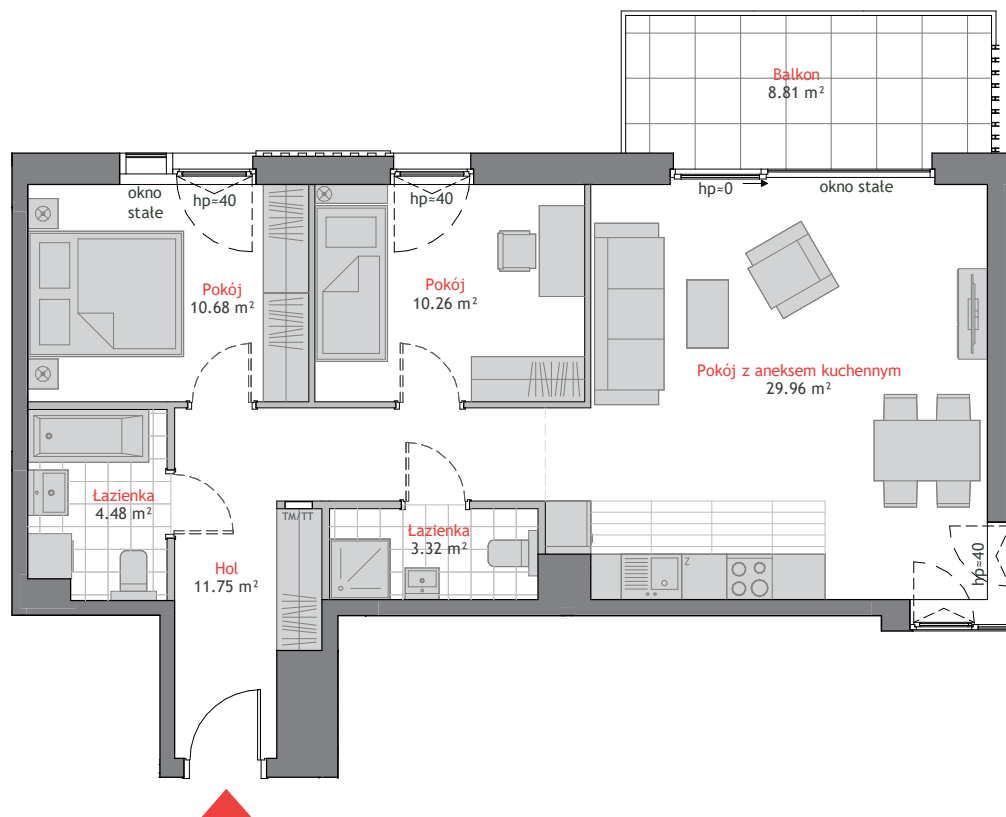

APARTAMENT B1.1.1

POWIERZCHNIA*: 70.45 m² PIĘTRO: 1 POKOJE: 3

BUDYNEK B1

GDAŃSK, UL. BAŻYŃSKIEGO

BIURA SPRZEDAŻY

GDYNIA REDŁOWO

ul. Łużycka 6a
tel. 58 760 07 48

GDAŃSK PRZYMORZE