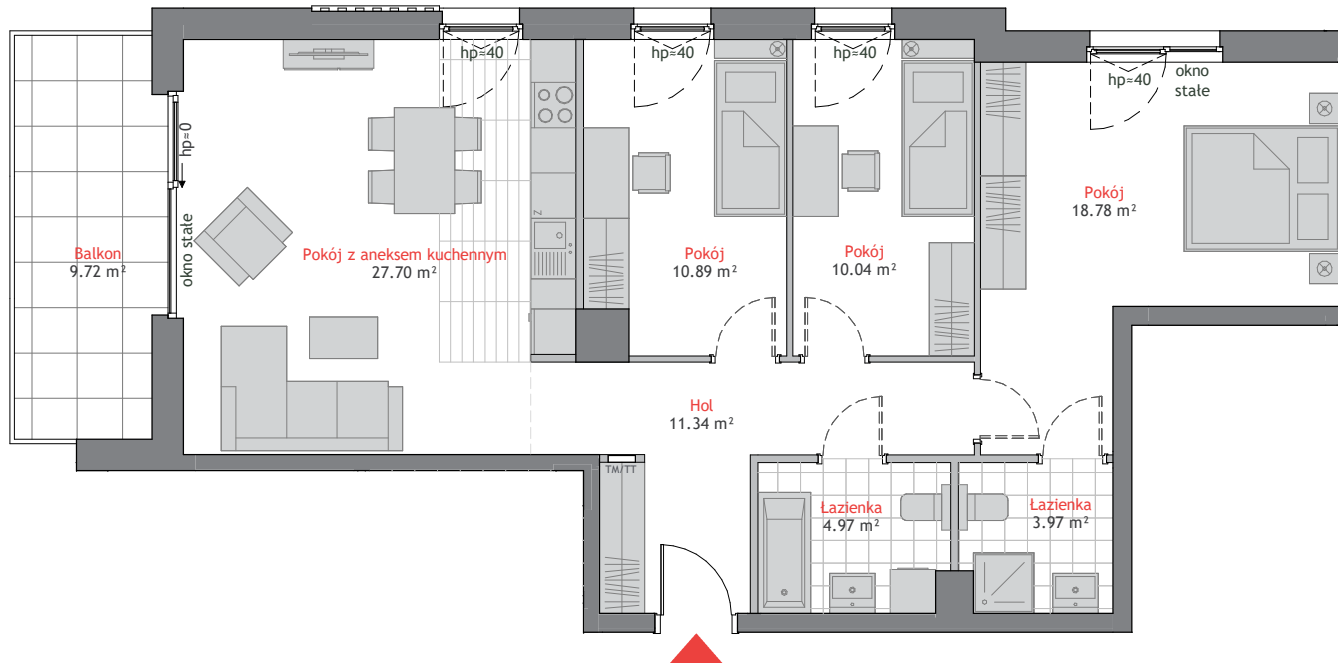

* Powierzchnia użytkowa projektowana.
Informacja nie stanowi oferty w rozumieniu art. 66 kc.