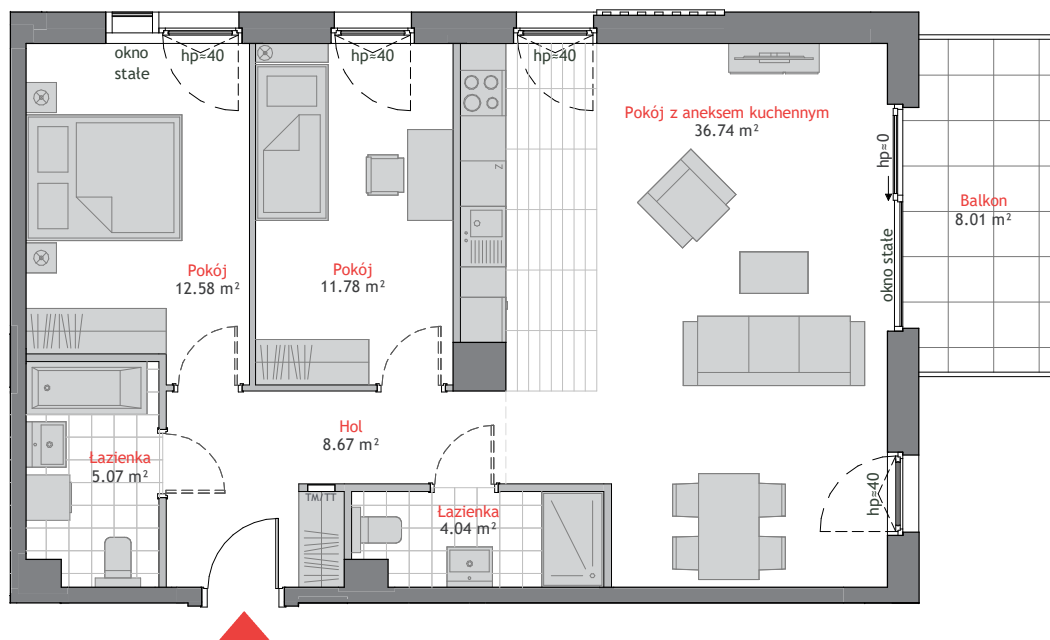

GDAŃSK PRZYMORZE

ul. Prezydenta Lecha
Kaczyńskiego 31
tel. 58 344 16 10

* Powierzchnia użytkowa projektowana.
Informacja nie stanowi oferty w rozumieniu art. 66 kc.