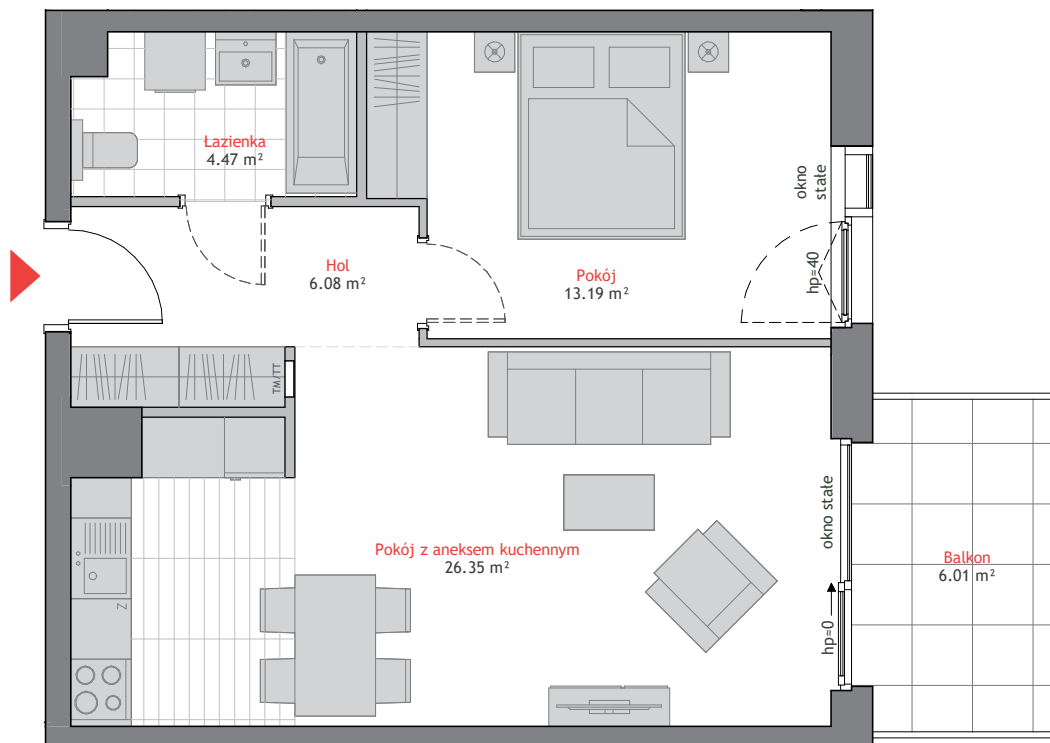

GDAŃSK PRZYMORZE

ul. Prezydenta Lecha
Kaczyńskiego 31
tel. 58 344 16 10

* Powierzchnia użytkowa projektowana.
Informacja nie stanowi oferty w rozumieniu art. 66 kc.