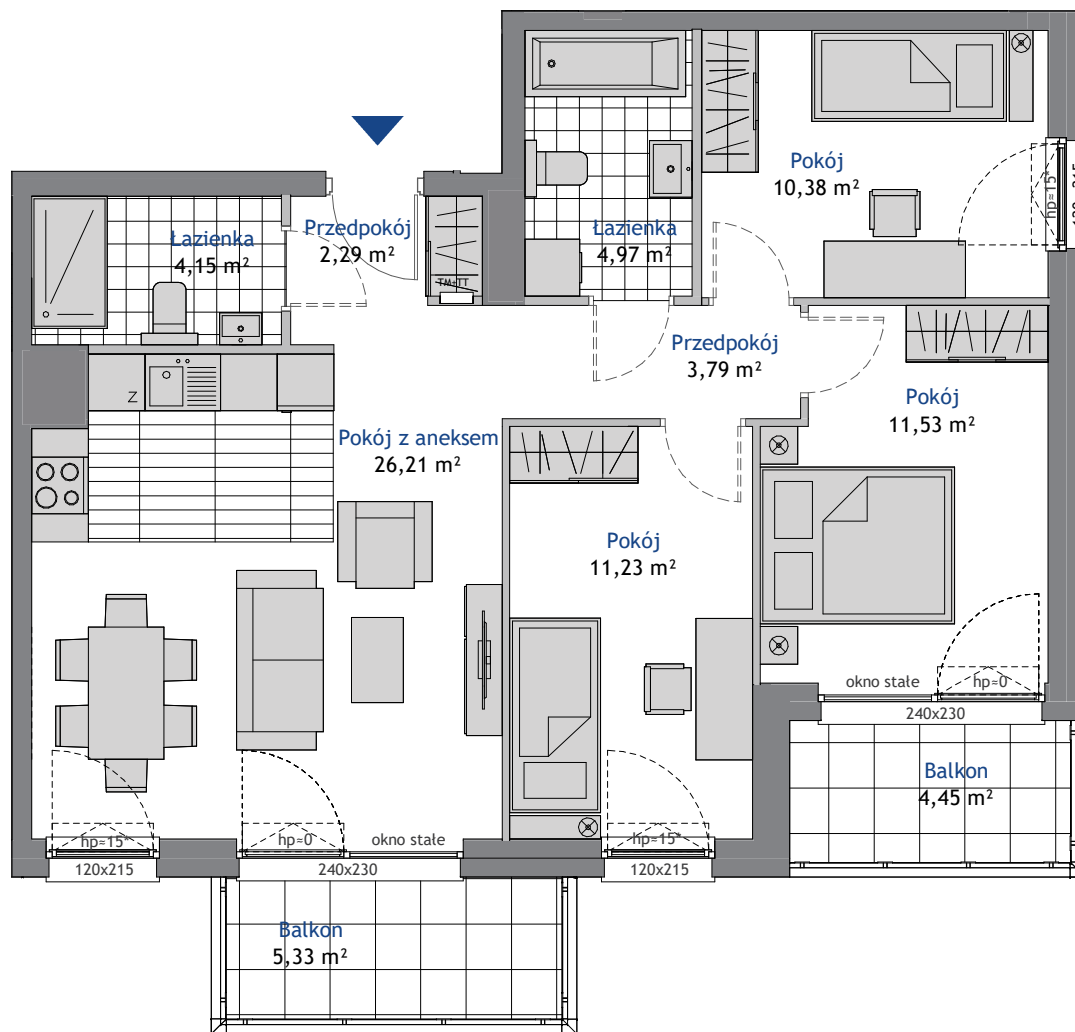

BUDYNEK B

Powierzchnia użytkowa projektowana.
Informacja nie stanowi oferty w rozumieniu art. 66 kc.
* skrzydło otwieralne od h=110cm

NOWA DĄBROWA

GDYNIA, UL. RDESTOWA

BIURA SPRZEDAŻY

GDYNIA CENTRUM

al. Marsz. Piłsudskiego 11
tel. 58 760 07 48