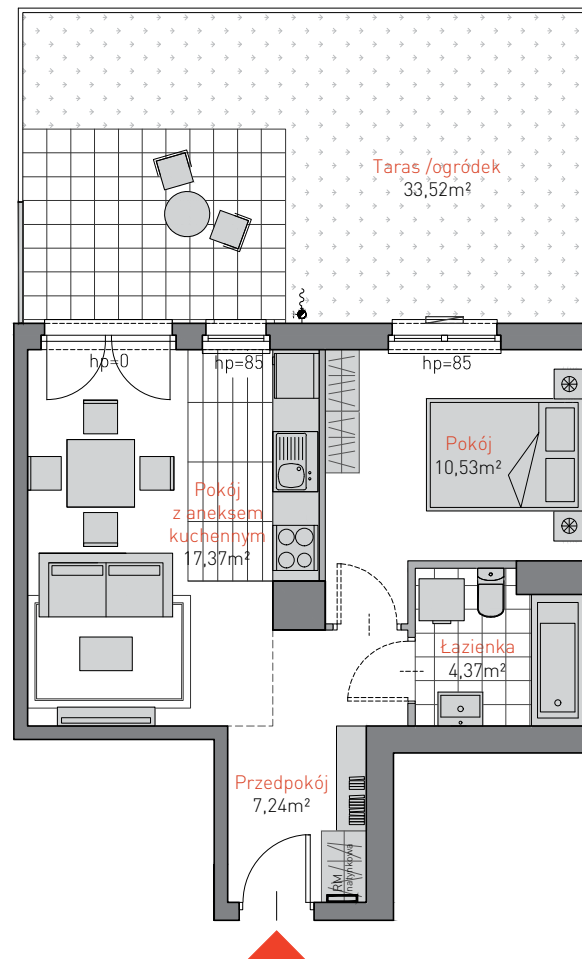

GDAŃSK ZASPA

al. Jana Pawła II 3c
tel. 58 665 051 839, 782 820 807

www: allcon.pl
e-mail: kontakt@allcon.pl

ALLCON

MIESZKANIE B.0.7

POWIERZCHNIA: 39,51m²

KONDYGNACJA: PARTER

POKOJE: 2