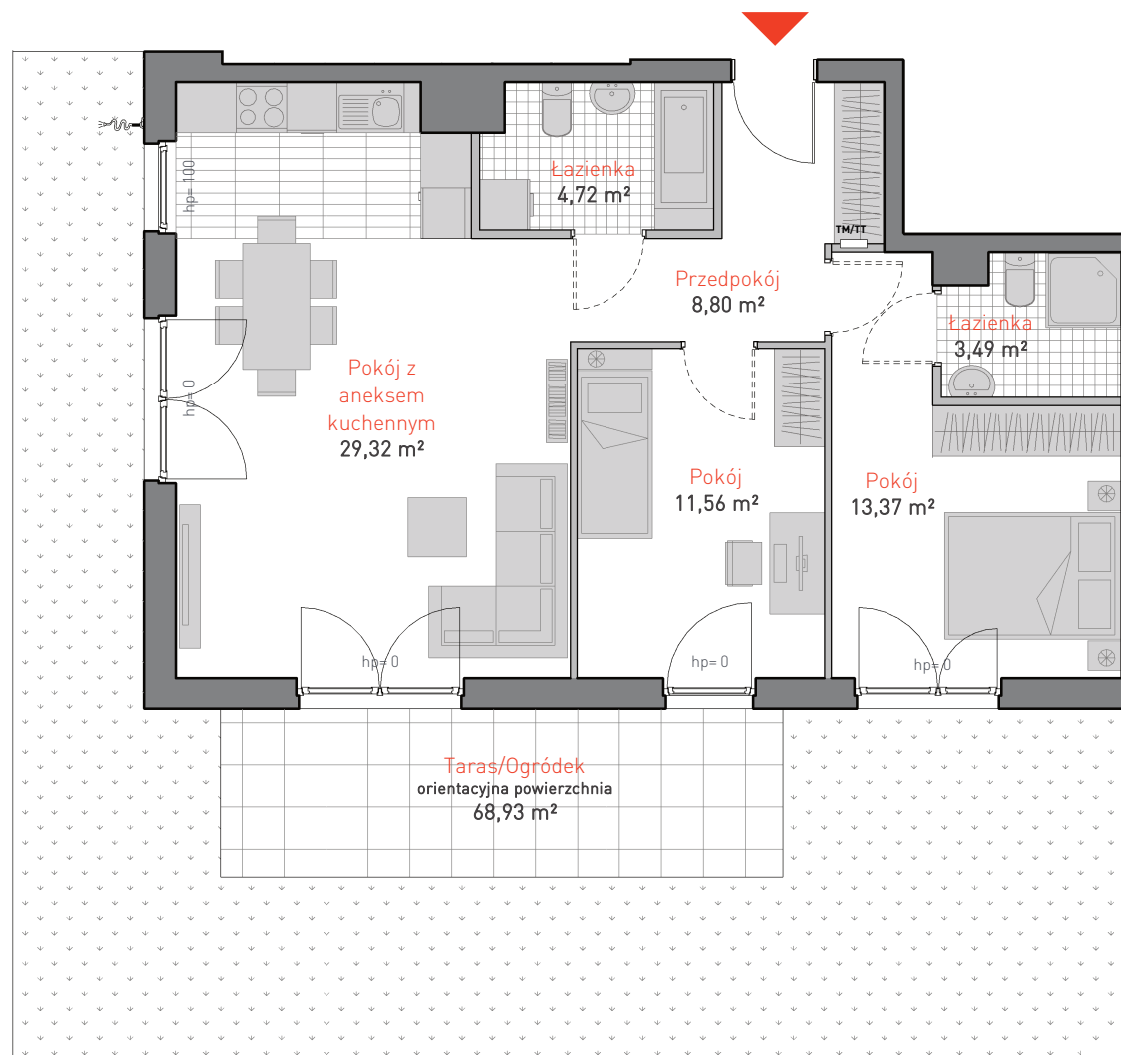

ALLCON

MIESZKANIE C.0.1

POWIERZCHNIA: **71.26 m²**

KONDYGNACJA: **PARTER**

POKOJE: **3**

BUDYNEK CD
CZĘŚĆ NADZIEMNA C

0 1 2 3 4 5 m

Informacja nie stanowi oferty w rozumieniu art. 66 kc.