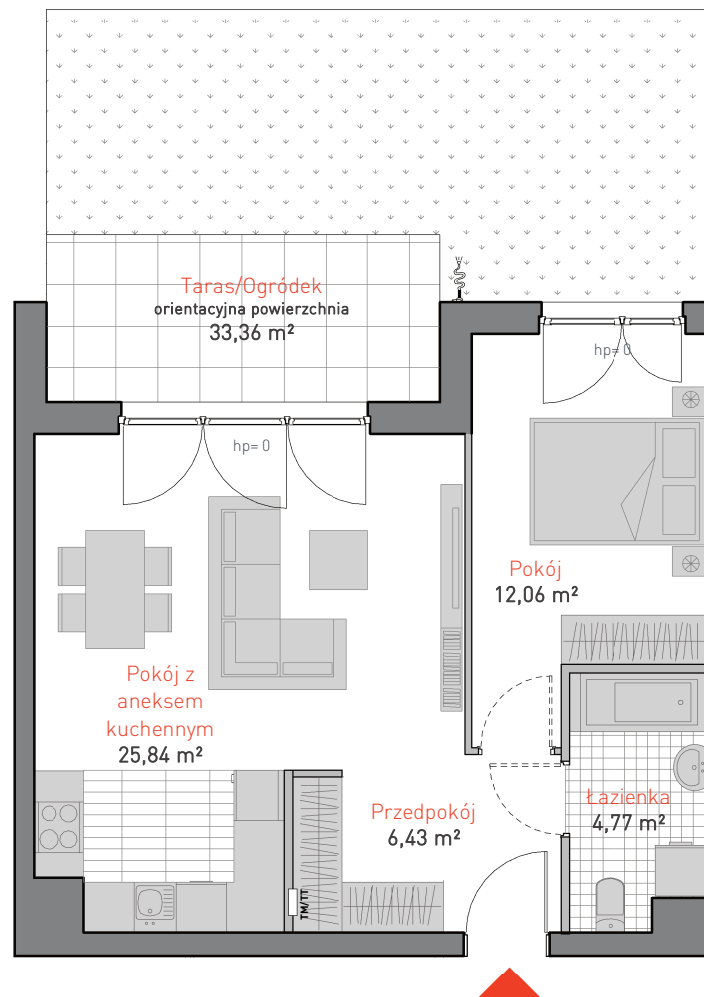

ALLCON

MIESZKANIE C.0.3

POWIERZCHNIA: **49.10 m²**

KONDYGNACJA: **PARTER**

POKOJE: **2**

BUDYNEK CD
CZĘŚĆ NADZIEMNA **C**

0 1 2 3 4 5 m

Informacja nie stanowi oferty w rozumieniu art. 66 kc.