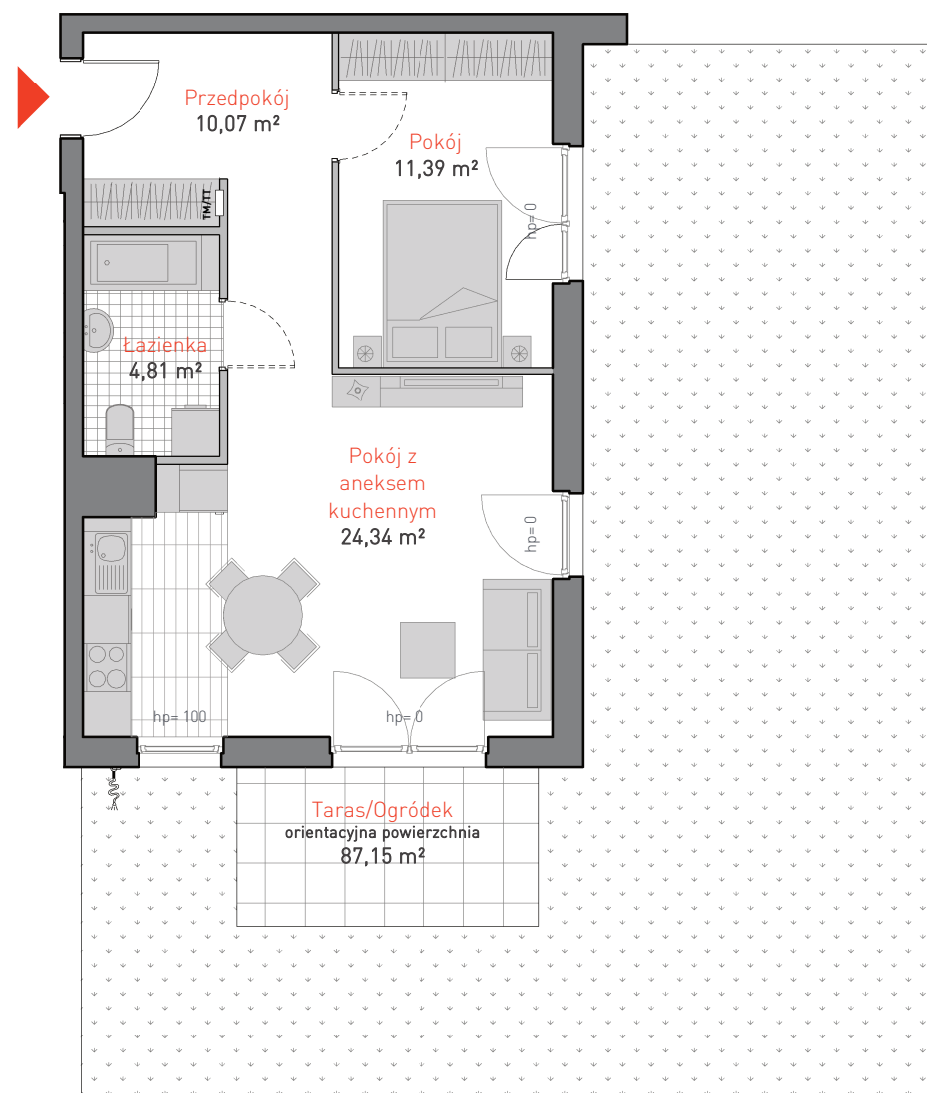

al. Jana Pawła II 3c
tel. 665 051 839, 782 820 807

www: allcon.pl
e-mail: kontakt@allcon.pl

ALLCON

MIESZKANIE C.0.5

POWIERZCHNIA: **50.61 m²**

KONDYGNACJA: **PARTER**

POKOJE: **2**

BUDYNEK CD
CZĘŚĆ NADZIEMNA C