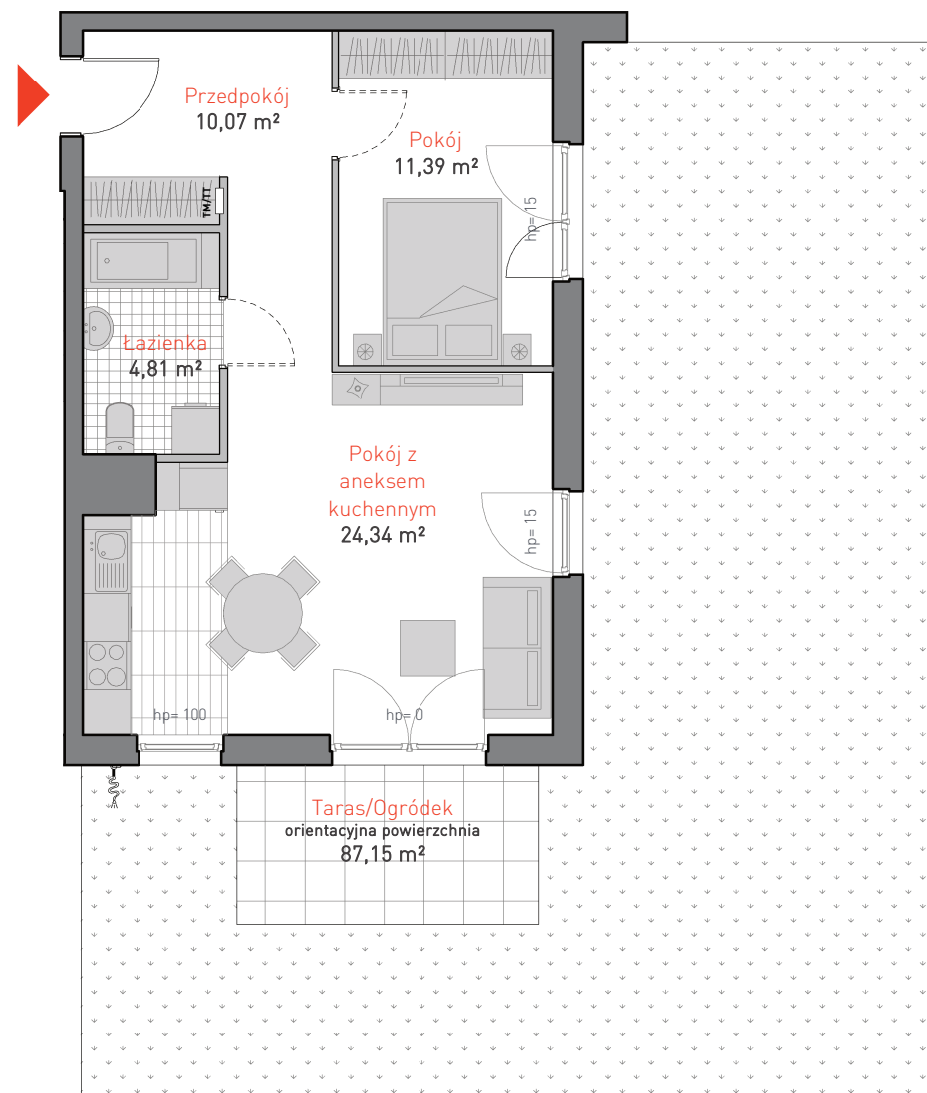

ALLCON

MIESZKANIE C.0.5

POWIERZCHNIA: **50.61 m²**

KONDYGNACJA: **PARTER**

POKOJE: **2**

BUDYNEK CD
CZEŚĆ NADZIEMNA c

0 1 2 3 4 5 m

Informacja nie stanowi oferty w rozumieniu art. 66 kc.