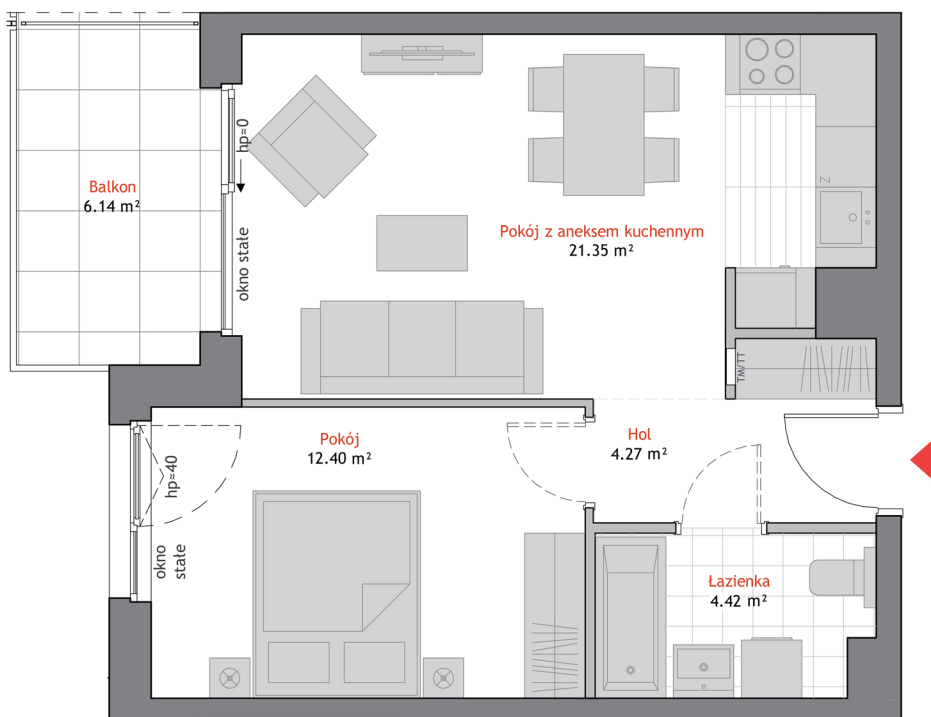

APARTAMENT C.1.1

POWIERZCHNIA*: 42.44 m² PIĘTRO: 1 POKOJE: 2

BUDYNEK C

GDAŃSK, UL. BAŻYŃSKIEGO

BIURA SPRZEDAŻY

GDYŃIA CENTRUM

ał. Marsz. Piłsudskiego 11
tel. 58 760 07 48

GDAŃSK PRZYMORZE