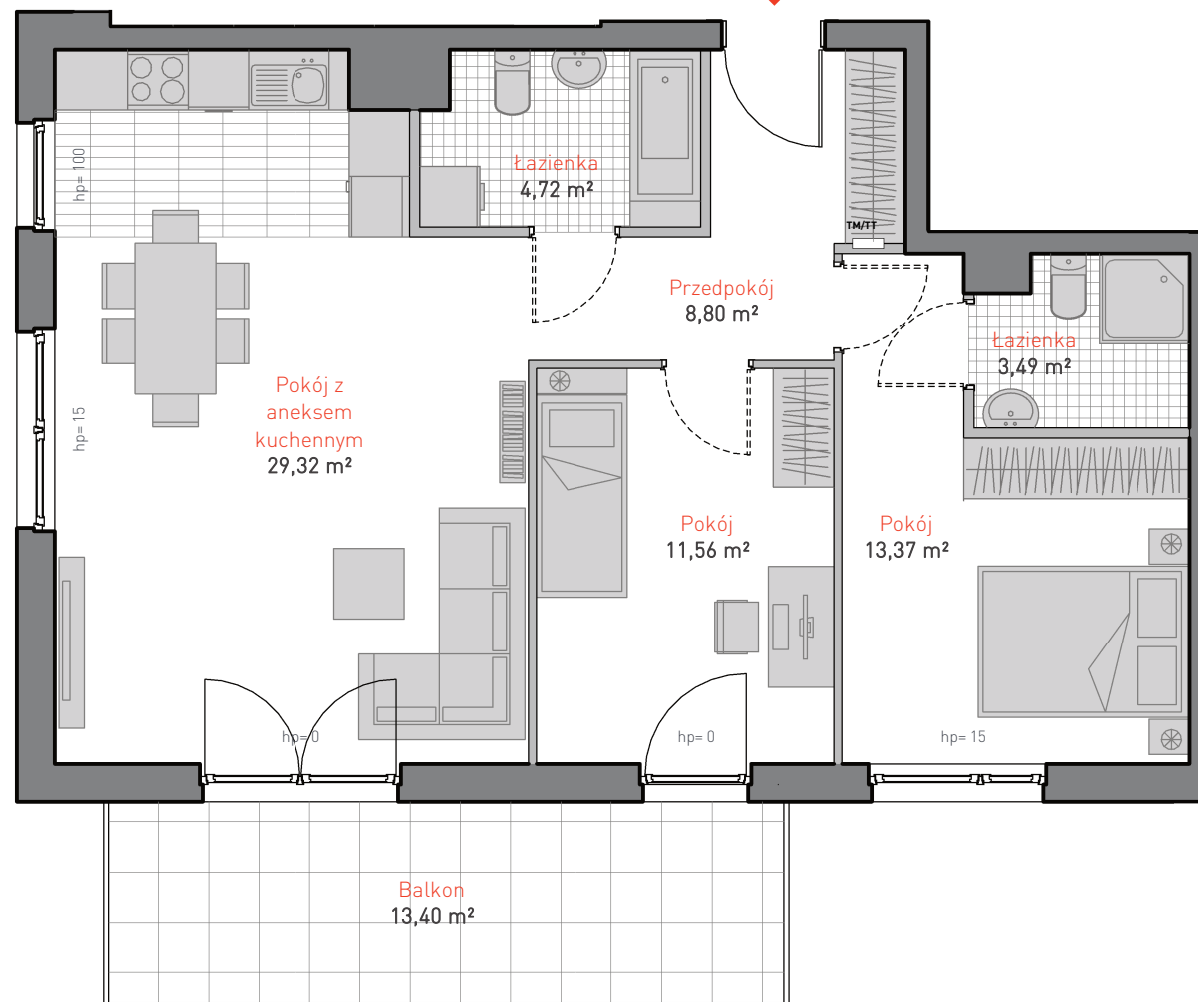

al. Jana Pawła II 3c
tel. 665 051 839, 782 820 807

www: allcon.pl
e-mail: kontakt@allcon.pl

ALLCON

MIESZKANIE C.1.1

POWIERZCHNIA: **71.26 m²**

KONDYGNACJA: **PIĘTRO 1**

POKOJE: **3**

BUDYNEK CD
CZĘŚĆ NADZIEMNA C