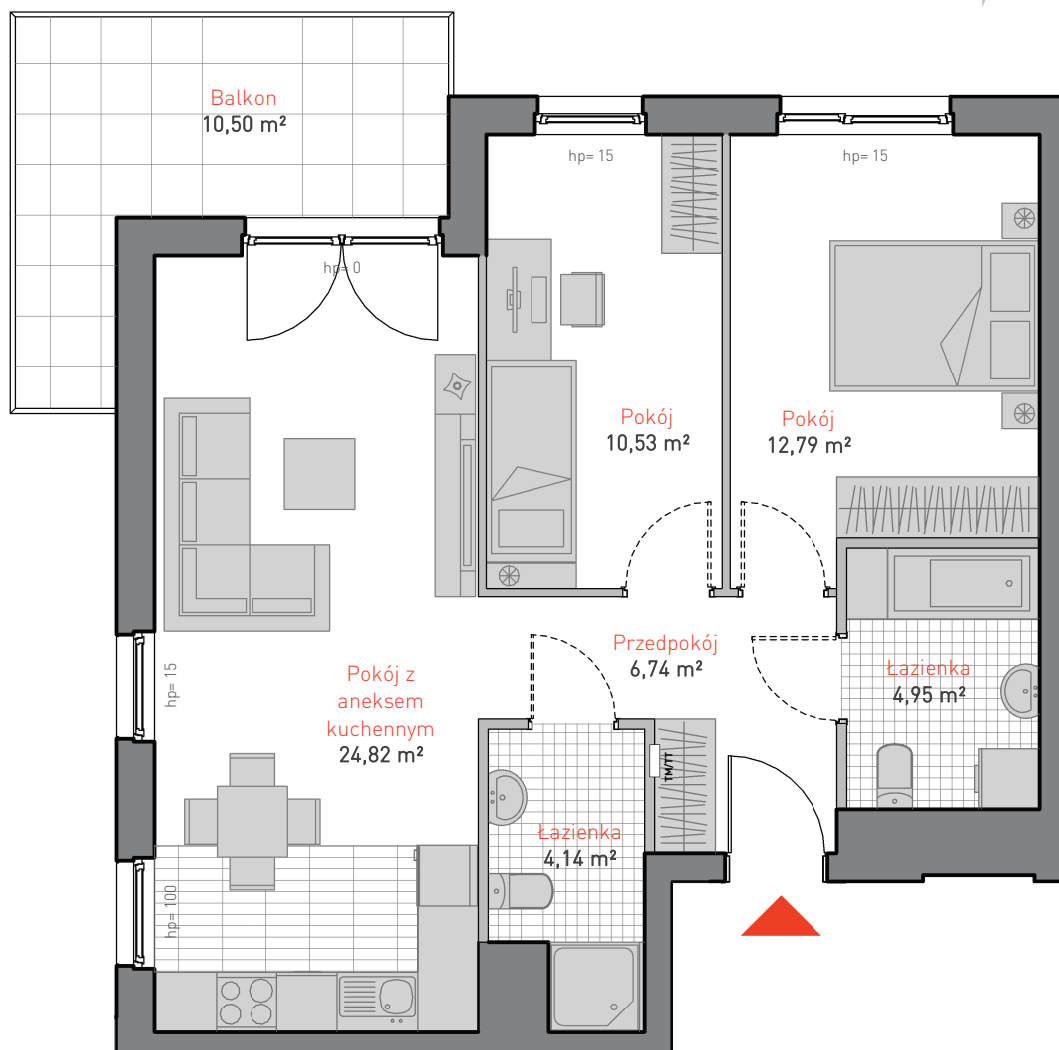

al. Jana Pawła II 3c
tel. 665 051 839, 782 820 807

www: allcon.pl
e-mail: kontakt@allcon.pl

ALLCON

MIESZKANIE C.1.2

POWIERZCHNIA: **63,97 m²**

KONDYGNACJA: **PIĘTRO 1**

POKOJE: **3**

BUDYNEK CD
CZĘŚĆ NADZIEMNA C