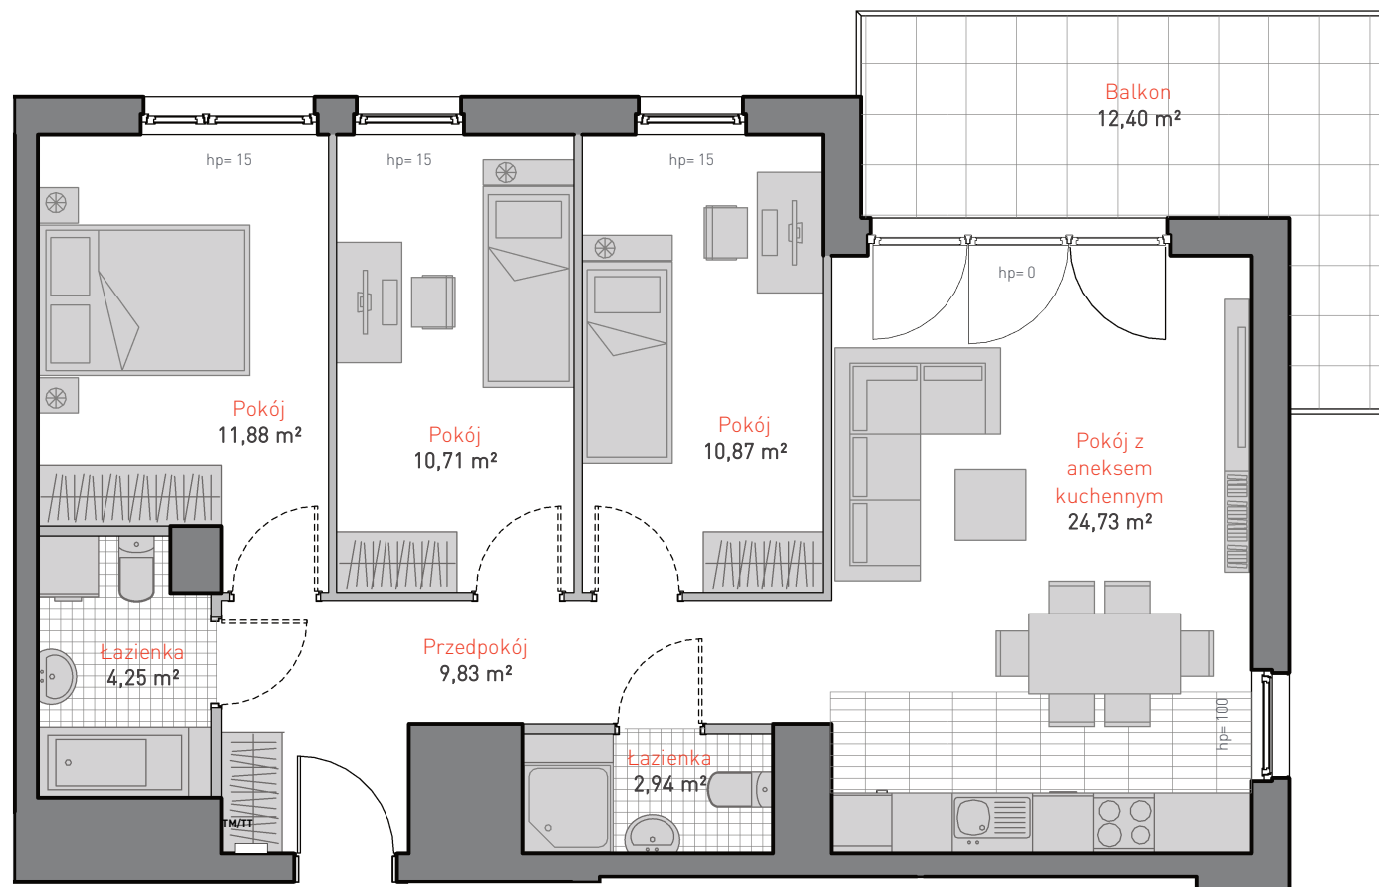

ALLCON

MIESZKANIE C.1.4

POWIERZCHNIA: **75.21 m²**

KONDYGNACJA: **PIĘTRO 1**

POKOJE: **4**

BUDYNEK CD
CZĘŚĆ NADZIEMNA C

0 1 2 3 4 5 m

Informacja nie stanowi oferty w rozumieniu art. 66 kc.