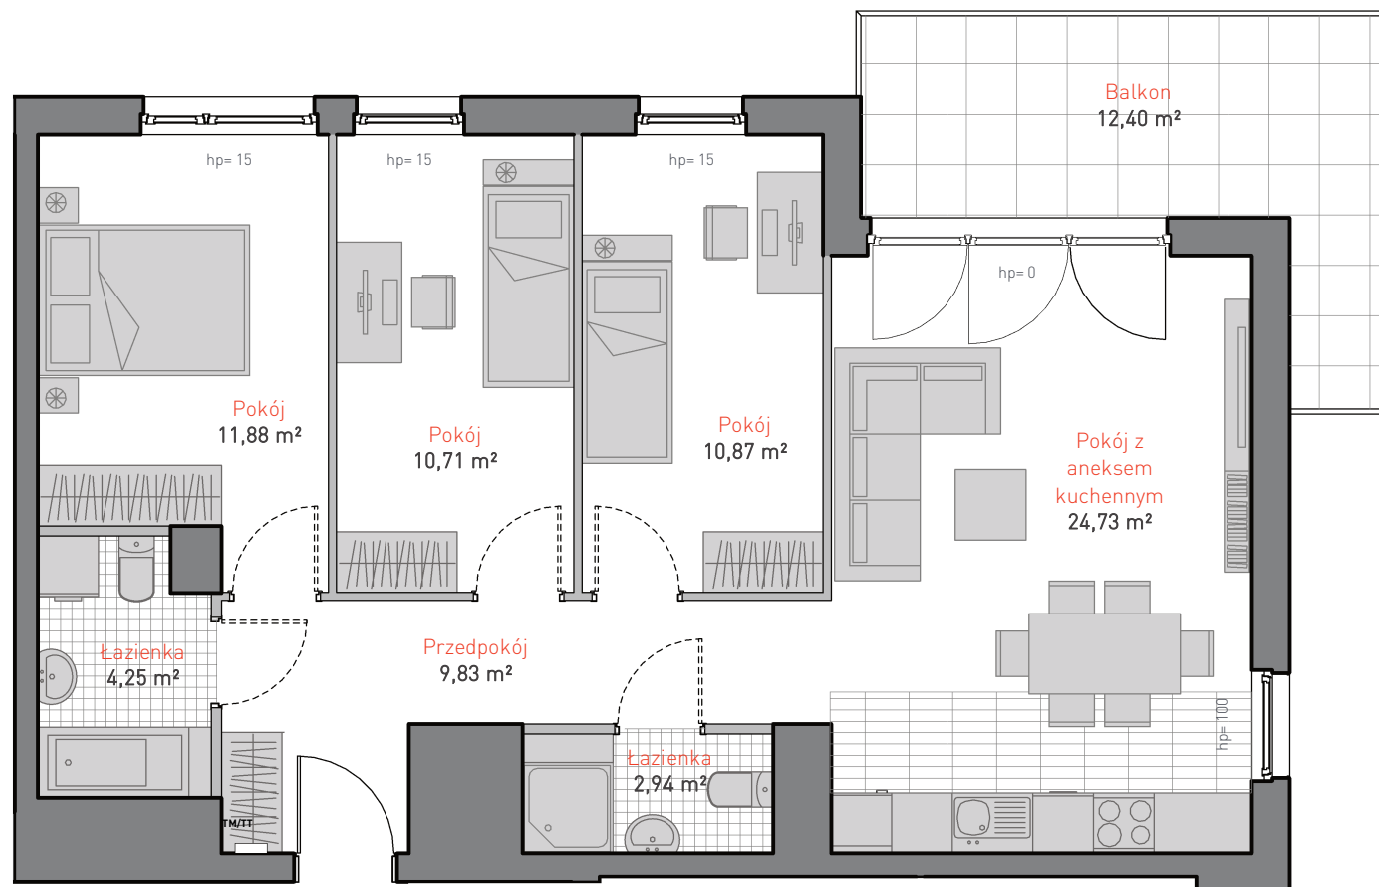

al. Jana Pawła II 3c
tel. 665 051 839, 782 820 807

www: allcon.pl
e-mail: kontakt@allcon.pl

ALLCON

MIESZKANIE C.1.4

POWIERZCHNIA: **75.21 m²**

KONDYGNACJA: **PIĘTRO 1**

POKOJE: **4**

BUDYNEK CD
CZĘŚĆ NADZIEMNA C