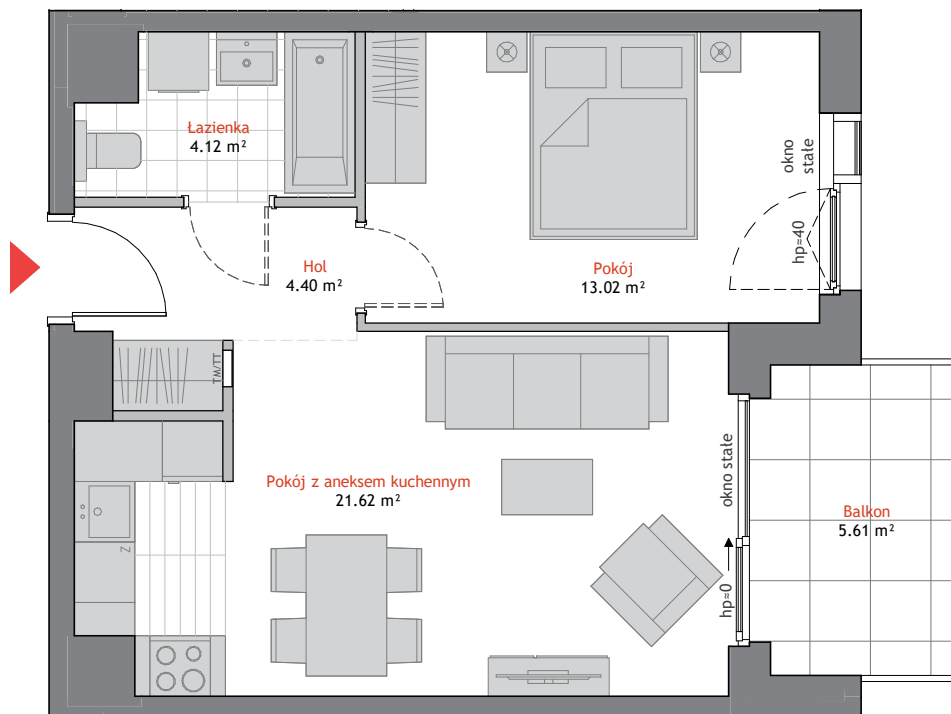

APARTAMENT C.1.6

POWIERZCHNIA*: 43.16 m² PIĘTRO: 1 POKOJE: 2

BUDYNEK C

GDAŃSK, UL. BAŻYŃSKIEGO

BIURA SPRZEDAŻY

GDYNIA REDŁOWO

ul. Łużycka 6a
tel. 58 760 07 48

GDAŃSK PRZYMORZE