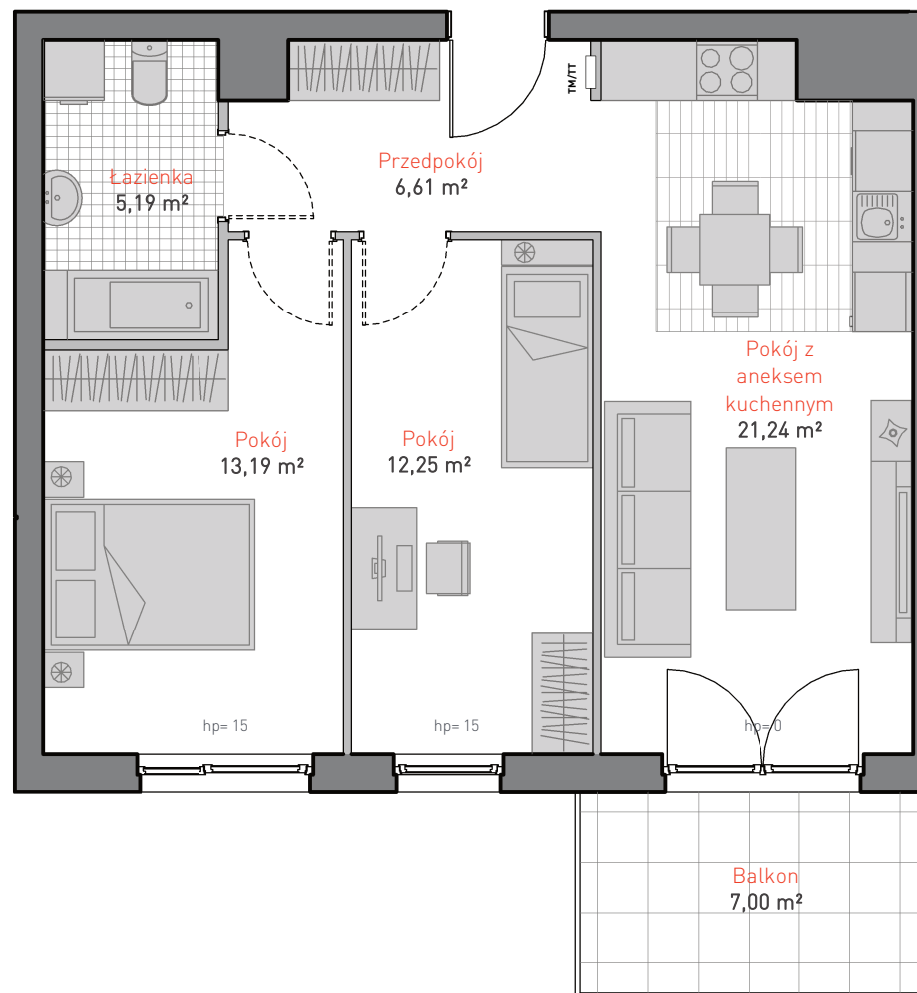

al. Jana Pawła II 3c
tel. 665 051 839, 782 820 807

www: allcon.pl
e-mail: kontakt@allcon.pl

ALLCON

MIESZKANIE C.1.6

POWIERZCHNIA: **58.48 m²**

KONDYGNACJA: **PIĘTRO 1**

POKOJE: **3**

BUDYNEK CD
CZĘŚĆ NADZIEMNA C