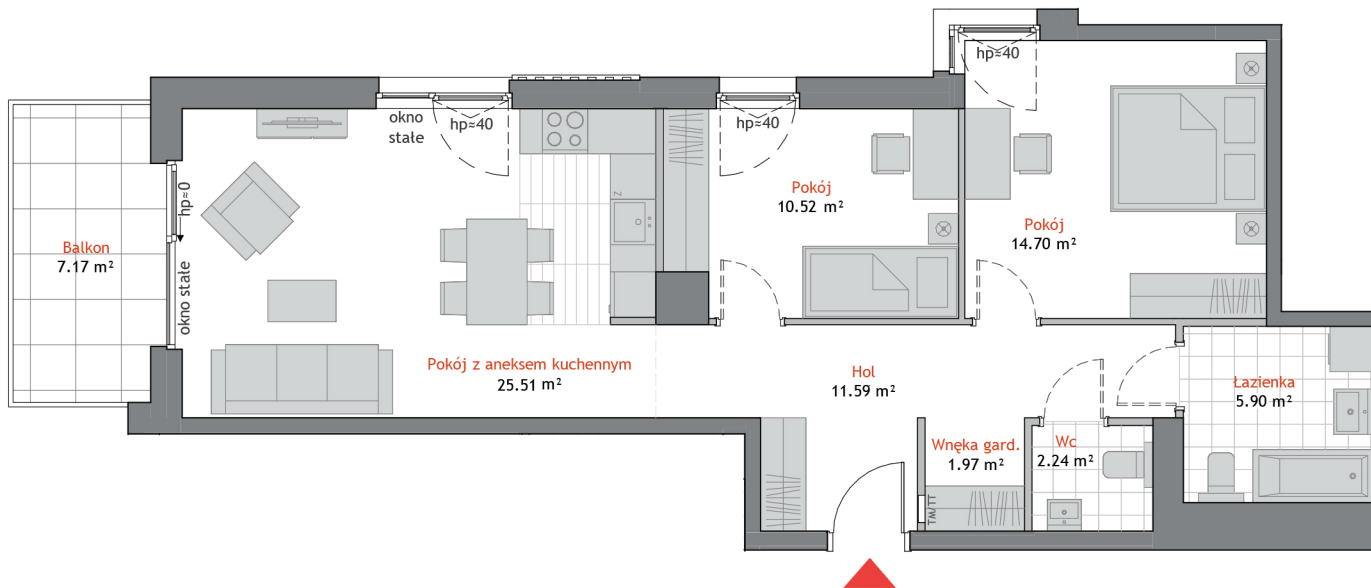

APARTAMENT C.2.14

POWIERZCHNIA*: 72.43 m² PIĘTRO: 2 POKOJE: 3

GDAŃSK, UL. BAŻYŃSKIEGO

BIURA SPRZEDAŻY

GDYNIA CENTRUM

ał. Marsz. Piłsudskiego 11
tel. 58 760 07 48

GDAŃSK PRZYMORZE

ul. Prezydenta Lecha
Kaczyńskiego 31
tel. 58 888 25 52

* Powierzchnia użytkowa projektowana.
Informacja nie stanowi oferty w rozumieniu art. 66 kc.

ALLCON