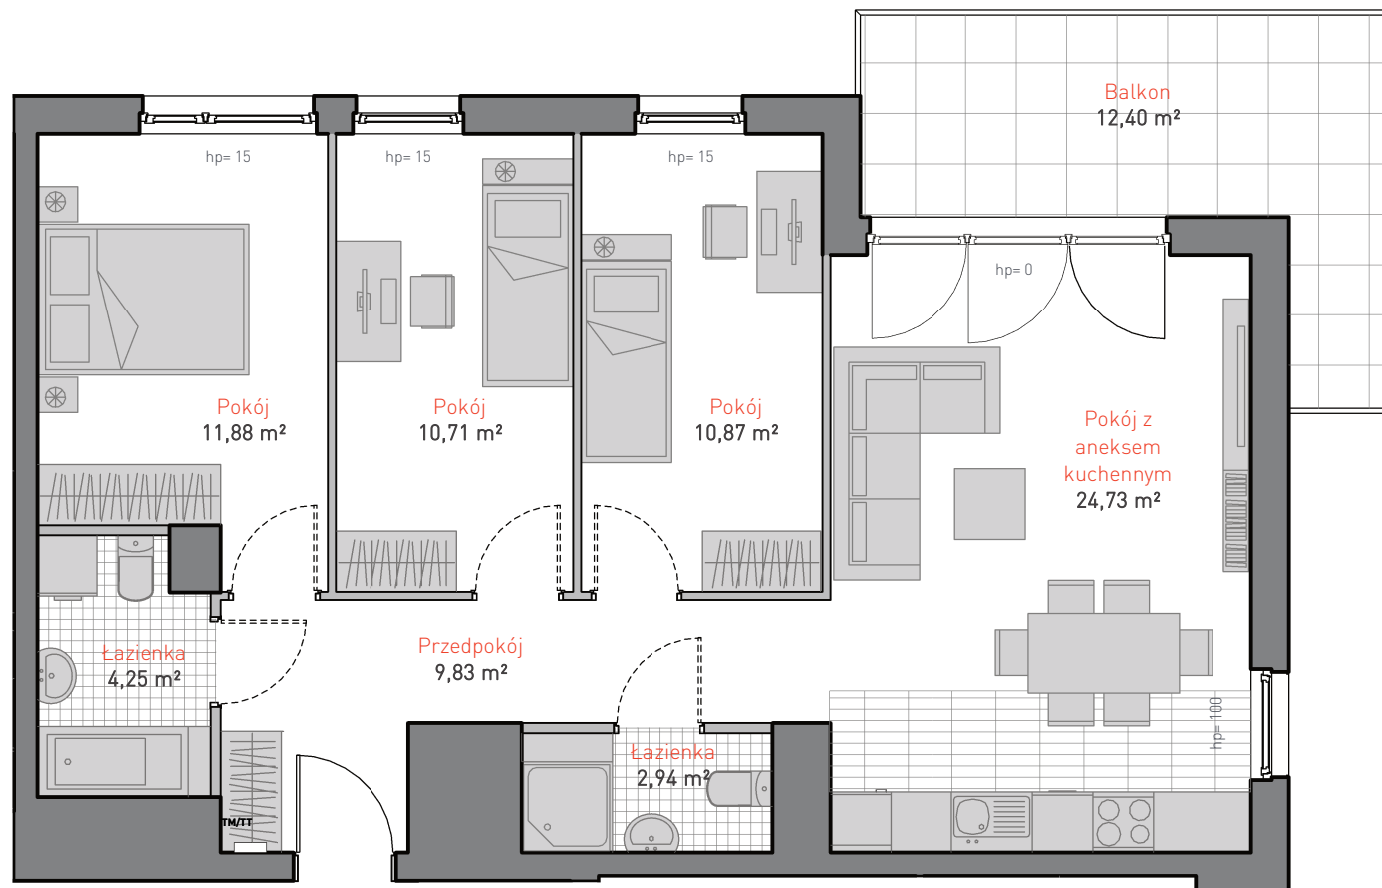

al. Jana Pawła II 3c
tel. 665 051 839, 782 820 807

www: allcon.pl
e-mail: kontakt@allcon.pl

ALLCON

MIESZKANIE C.2.4

POWIERZCHNIA: **75.21 m²**

KONDYGNACJA: **PIĘTRO 2**

POKOJE: **4**

BUDYNEK CD
CZĘŚĆ NADZIEMNA C

0 1 2 3 4 5 m