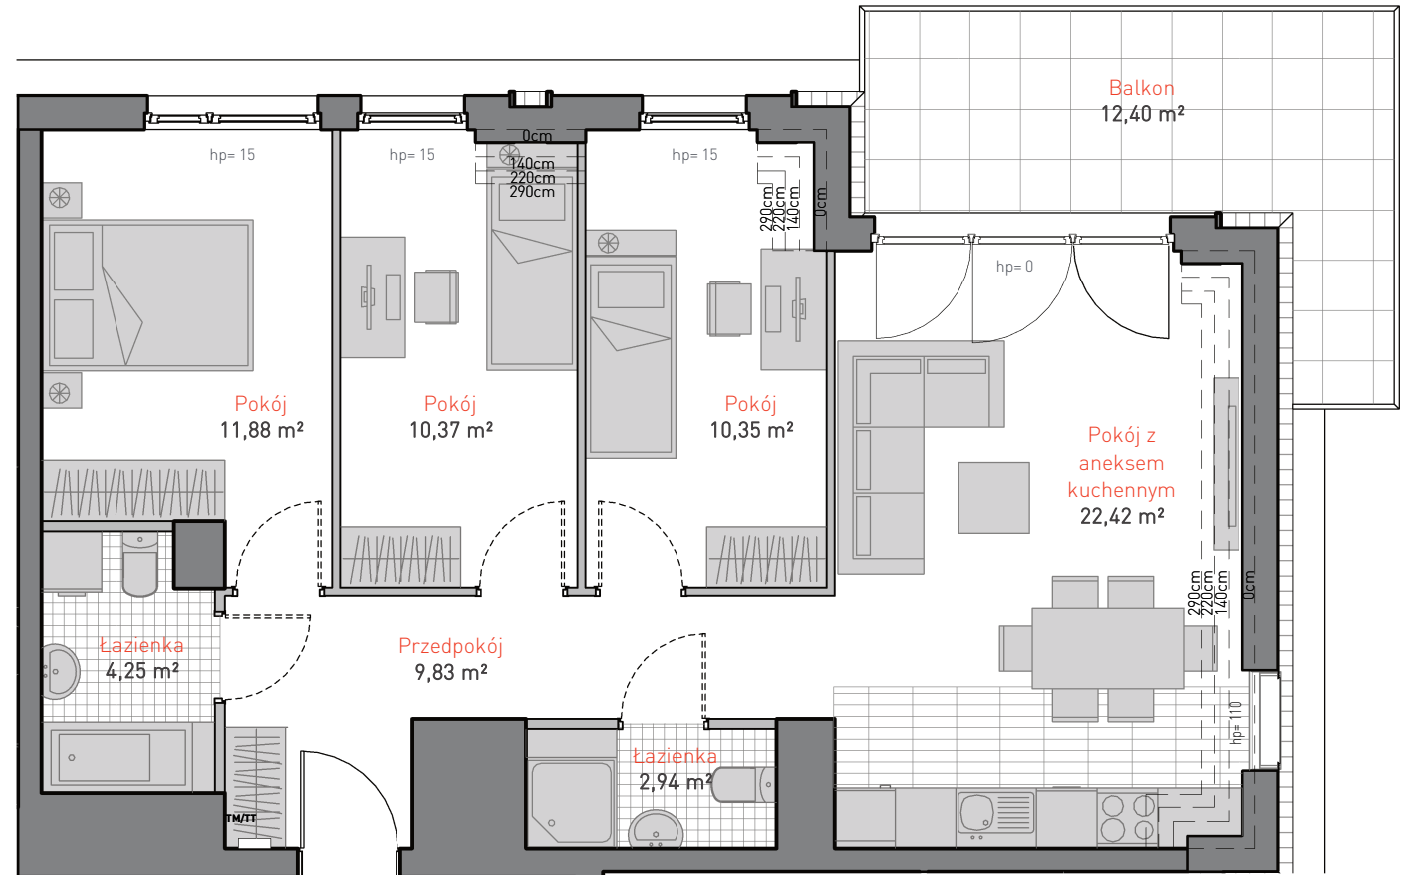

ALLCON

MIESZKANIE C.3.4

POWIERZCHNIA: **72.04 m²**

KONDYGNACJA: **PIĘTRO 3**

POKOJE: **4**

BUDYNEK CD
CZĘŚĆ NADZIEMNA C

0 1 2 3 4 5 m

Informacja nie stanowi oferty w rozumieniu art. 66 kc.