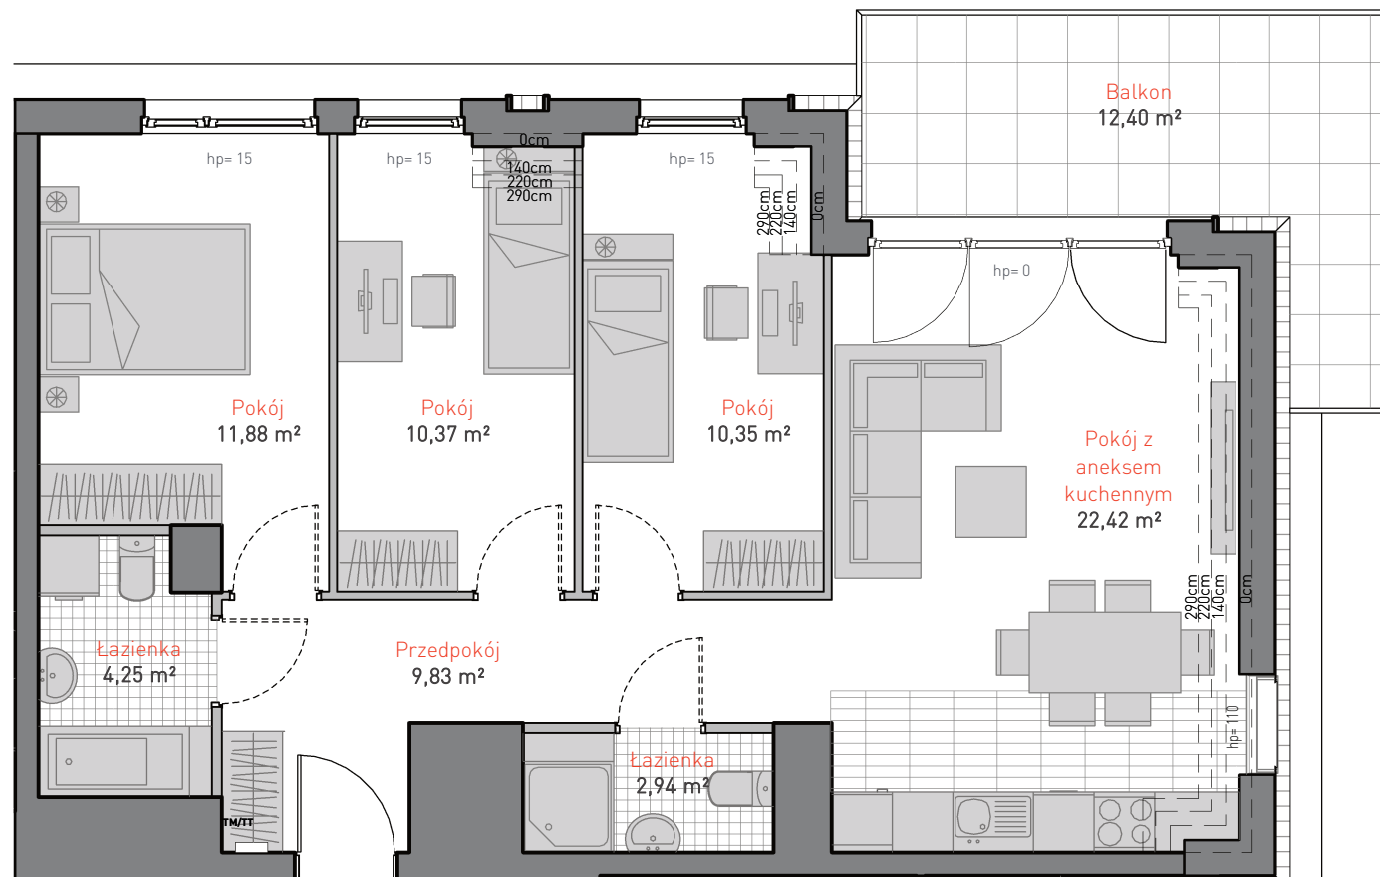

al. Jana Pawła II 3c
tel. 665 051 839, 782 820 807

www: allcon.pl
e-mail: kontakt@allcon.pl

ALLCON

MIESZKANIE C.3.4

POWIERZCHNIA: **72.04 m²**

KONDYGNACJA: **PIĘTRO 3**

POKOJE: **4**

BUDYNEK CD
CZĘŚĆ NADZIEMNA C