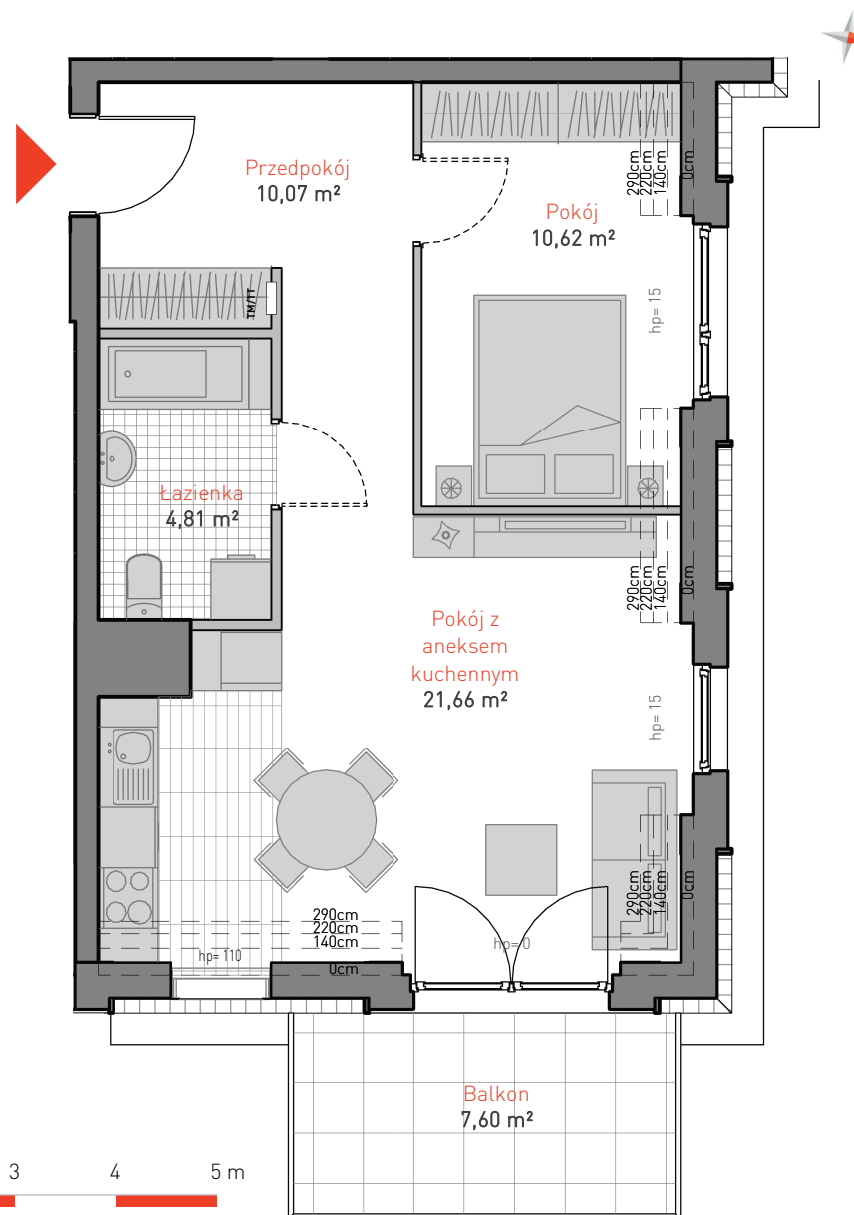

al. Jana Pawła II 3c
tel. 665 051 839, 782 820 807

www: allcon.pl
e-mail: kontakt@allcon.pl

ALLCON

MIESZKANIE C.3.5

POWIERZCHNIA: **47,16 m²**

KONDYGNACJA: **PIĘTRO 3**

POKOJE: **2**

BUDYNEK CD
CZĘŚĆ NADZIEMNA C