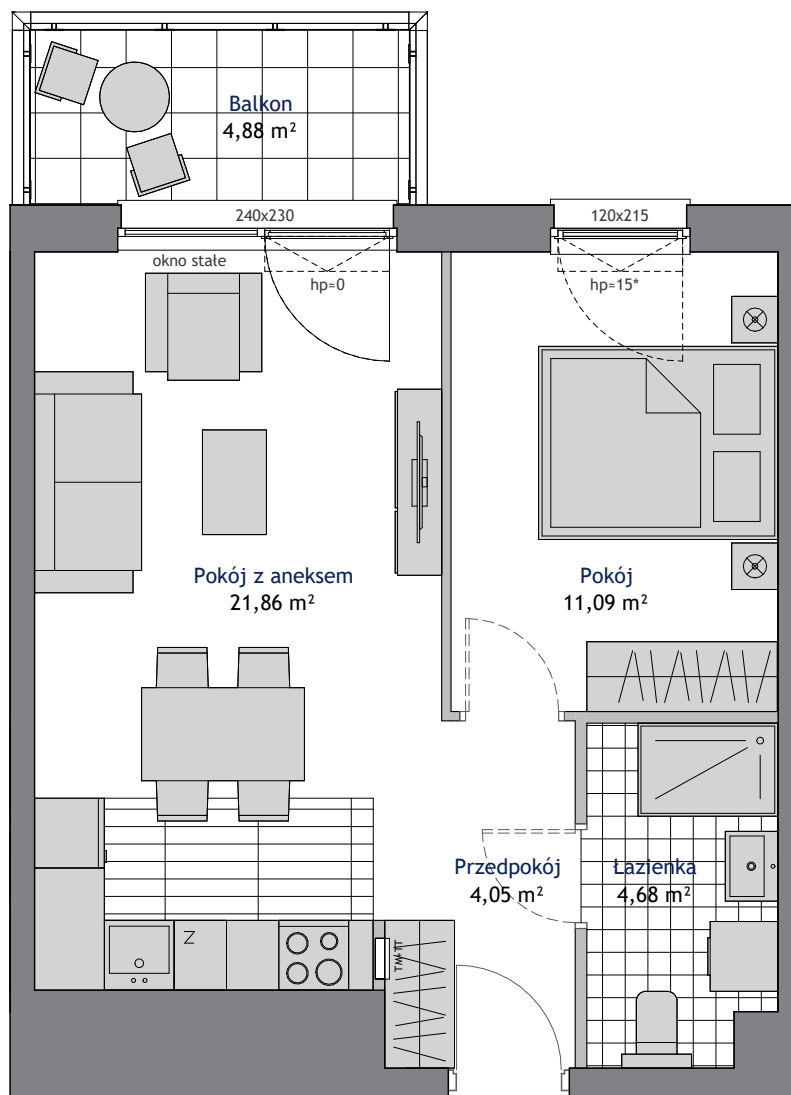

POWIERZCHNIA: 41,68 m<sup>2</sup> PIĘTRO: 2 POKOJE: 2

BUDYNEK C