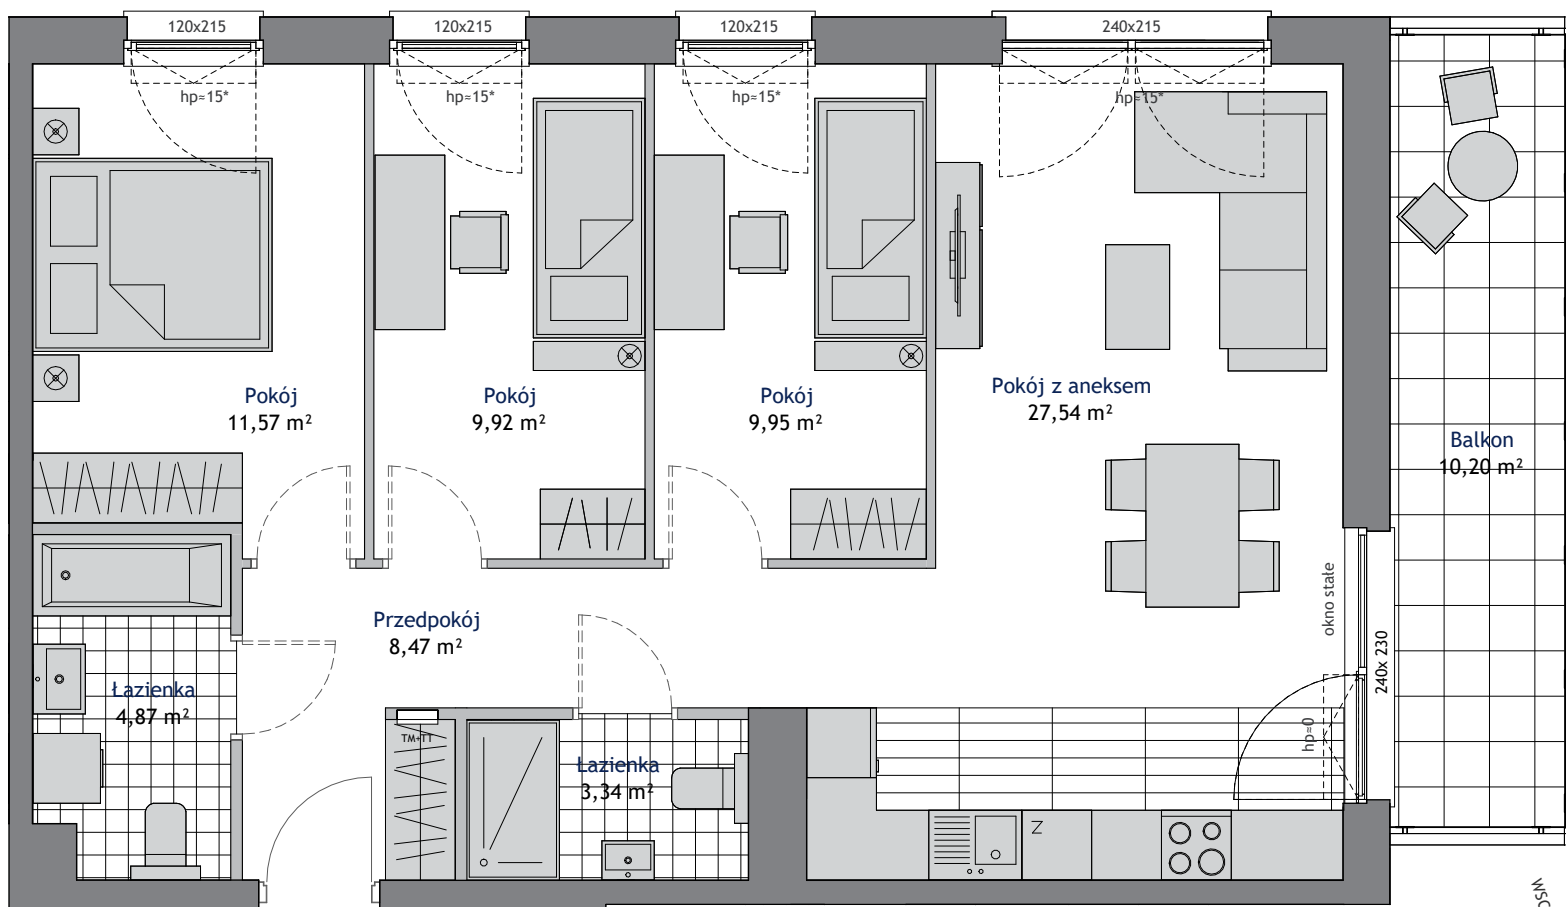

BUDYNEK C

Powierzchnia użytkowa projektowana.
Informacja nie stanowi oferty w rozumieniu art. 66 kc.
* skrzydło otwieralne od h=110cm

NOWA DĄBROWA

GDYNIA, UL. ZBIGNIEWA KUPCA 5

BIURA SPRZEDAŻY

GDYNIA CENTRUM