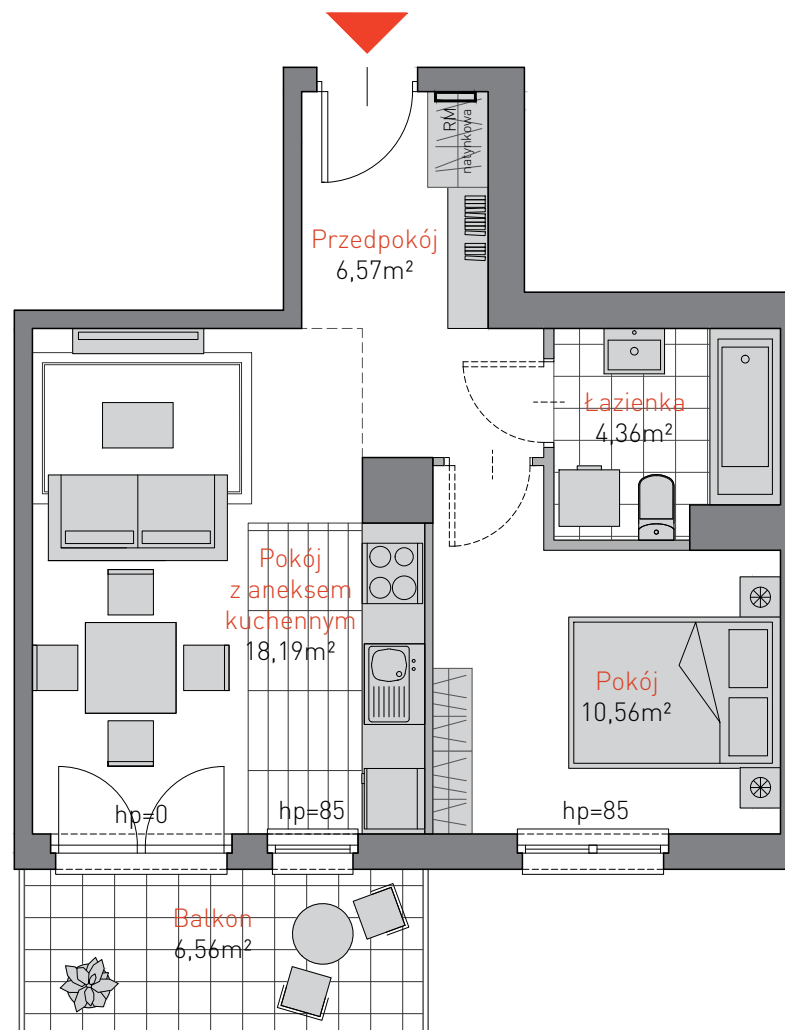

GDAŃSK ZASPA:

Al. Jana Pawła II 3c
tel. 665 051 839, 782 820 807

www: allcon.pl

e-mail: kontakt@allcon.pl

MIESZKANIE C.1.7

POWIERZCHNIA: 39,68m²
KONDYGNACJA: PIĘTRO 1
POKOJE: 2

BUDYNEK CD

0 1 2 3 4 5m