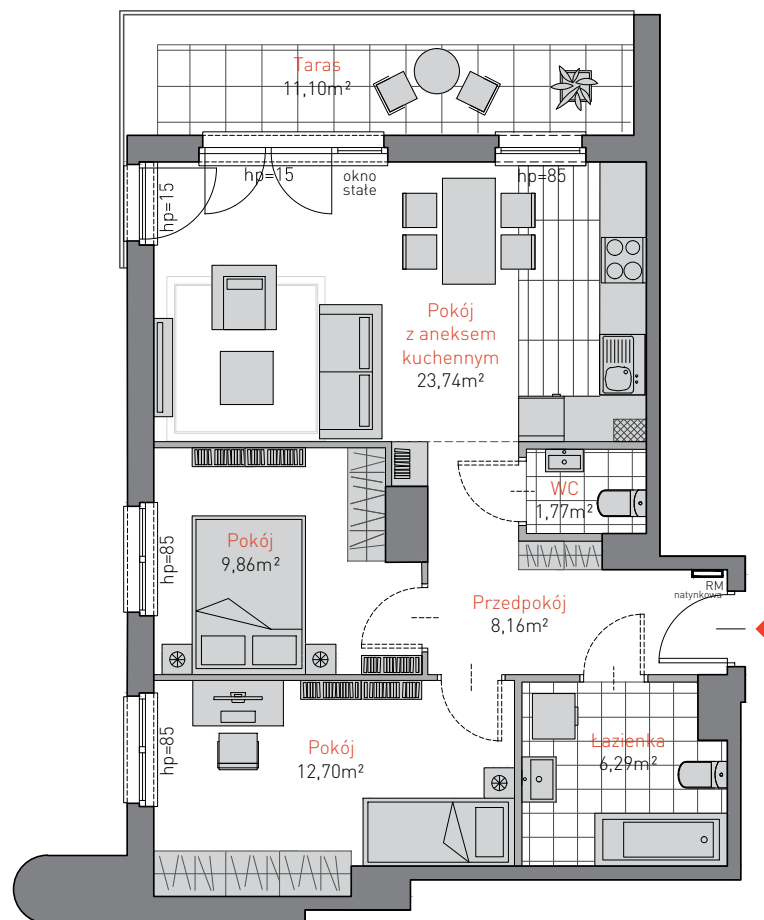

GDAŃSK ZASPA:

Al. Jana Pawła II 3c
tel. 665 051 839, 782 820 807

www: allcon.pl

e-mail: kontakt@allcon.pl

ALLCON

MIESZKANIE C.3.3

POWIERZCHNIA: 62,52m²

KONDYGNACJA: PIĘTRO 3

POKOJE: 3

 obudowa wentylacji z płyt g.-k.
na poziomie ok. 2,50m nad posadzką

Prezentowany materiał nie stanowi oferty handlowej