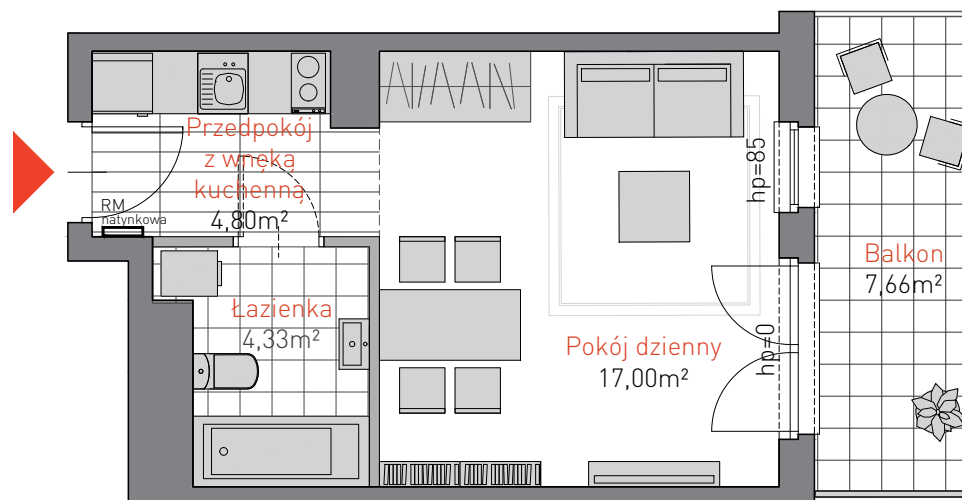

GDAŃSK ZASPA:

Al. Jana Pawła II 3c
tel. 665 051 839, 782 820 807

www: allcon.pl

e-mail: kontakt@allcon.pl

MIESZKANIE C.2.4

POWIERZCHNIA: 26,13m²
KONDYGNACJA: PIĘTRO 2
POKOJE: 1

0 1 2 3 4 5m

Prezentowany materiał nie stanowi oferty handlowej