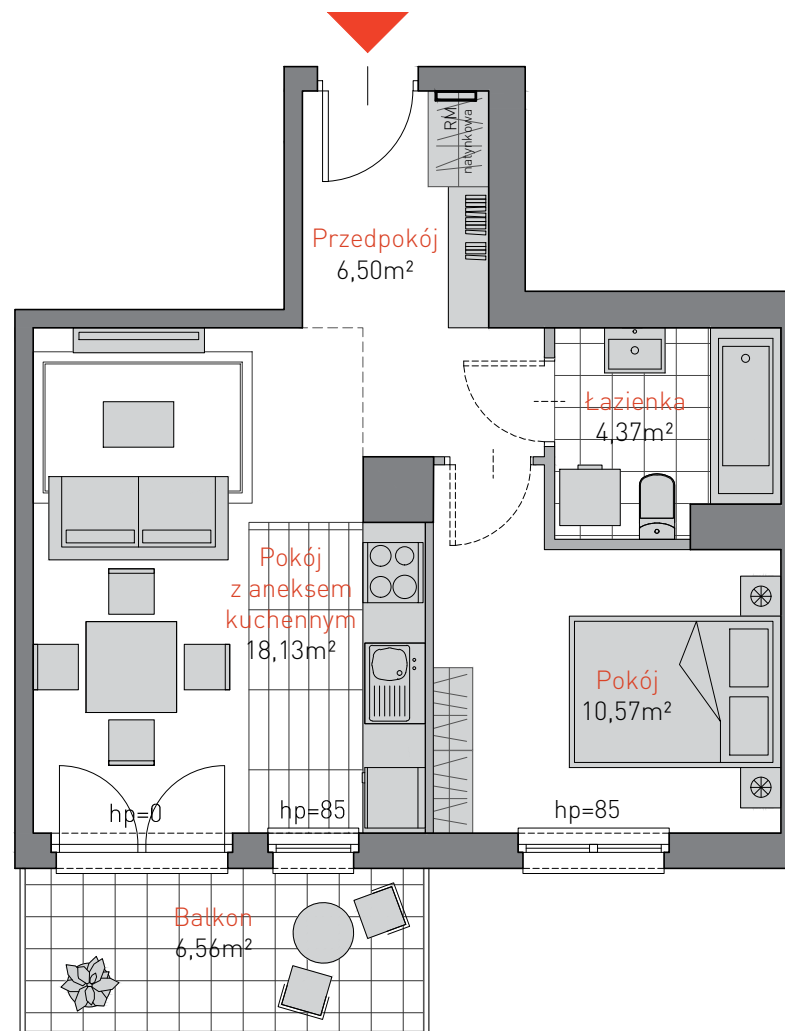

GDAŃSK ZASPA:

Al. Jana Pawła II 3c
tel. 665 051 839, 782 820 807

www: allcon.pl

e-mail: kontakt@allcon.pl

ALLCON

MIESZKANIE C.1.7

POWIERZCHNIA: 39,57m²

KONDYGNACJA: PIĘTRO 1

POKOJE: 2

BUDYNEK CD

0 1 2 3 4 5m

Prezentowany materiał nie stanowi oferty handlowej