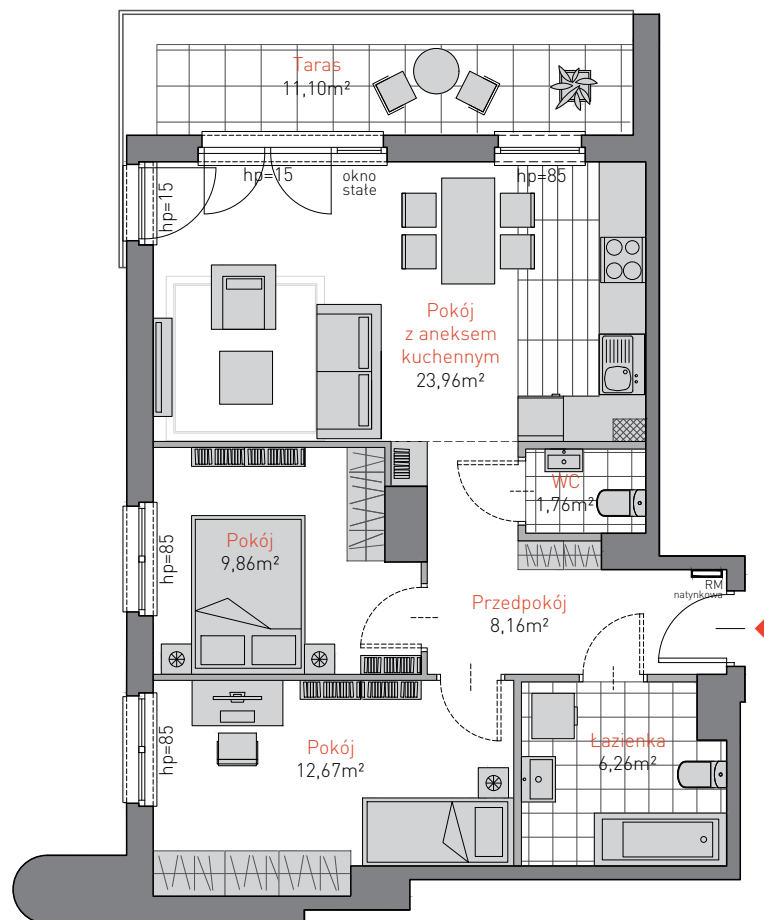

## MIESZKANIE C.3.3

POWIERZCHNIA: 62,67m<sup>2</sup>

KONDYGNACJA: PIĘTRO 3

POKOJE: 3

 obudowa wentylacji z płyt g.-k.  
na poziomie ok. 2,50m nad posadzką

Prezentowany materiał nie stanowi oferty handlowej