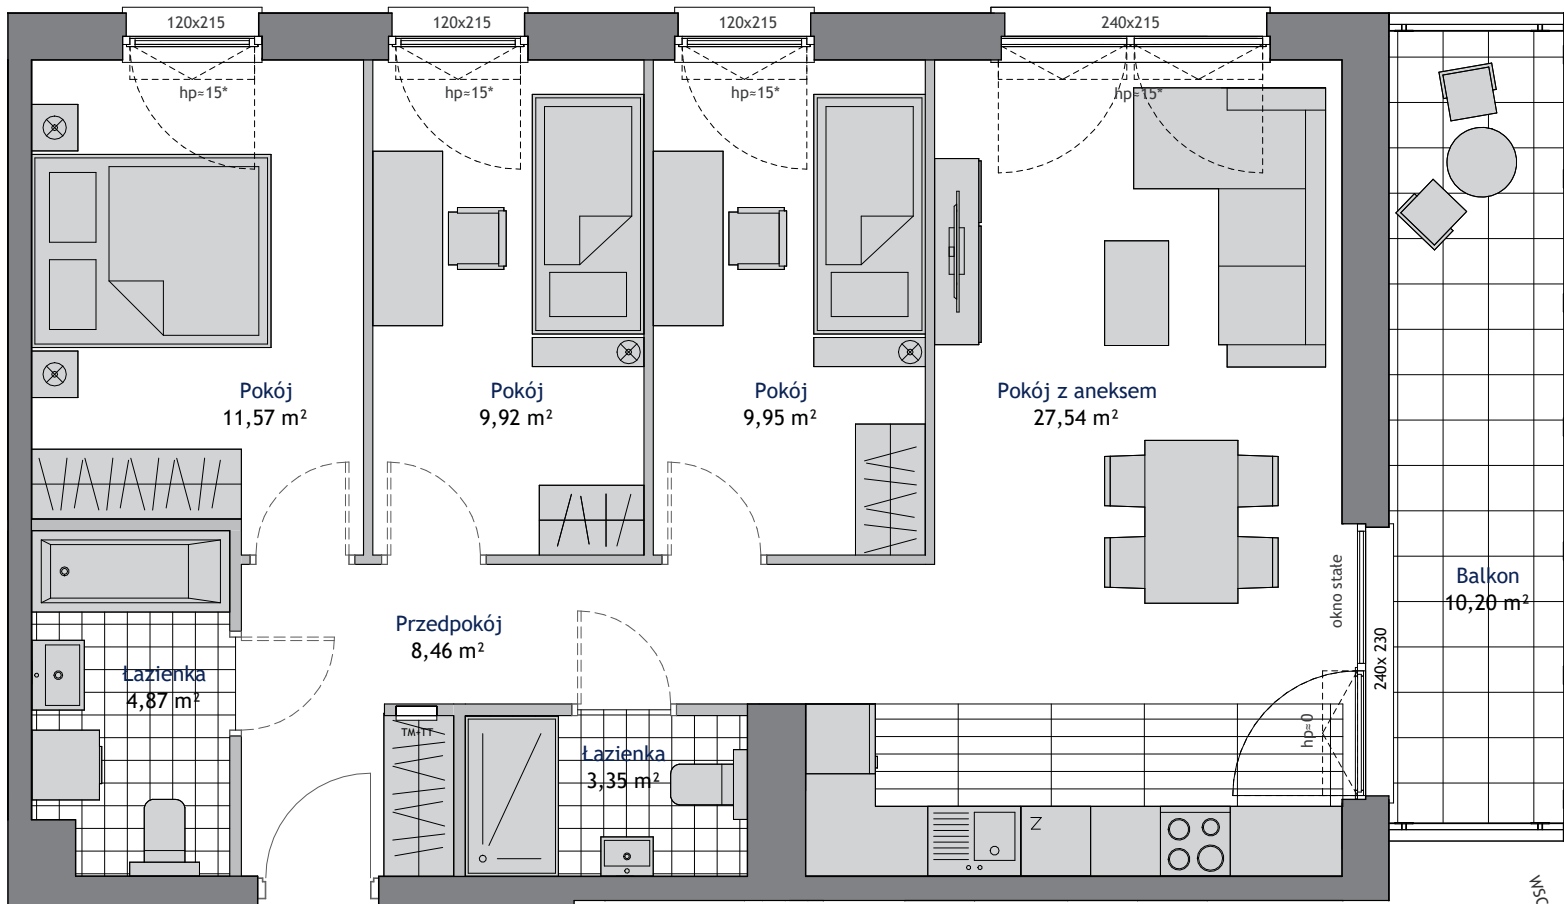

POWIERZCHNIA: 75,66 m² PIĘTRO: 2 POKOJE: 4

BUDYNEK C

NOWA DĄBROWA

GDYNIA, UL. ZBIGNIEWA
KUPCA 5

BIURA SPRZEDAŻY

GDYNIA CENTRUM

al. Marsz. Piłsudskiego 11
tel. 58 760 07 48

GDAŃSK PRZYMORZE