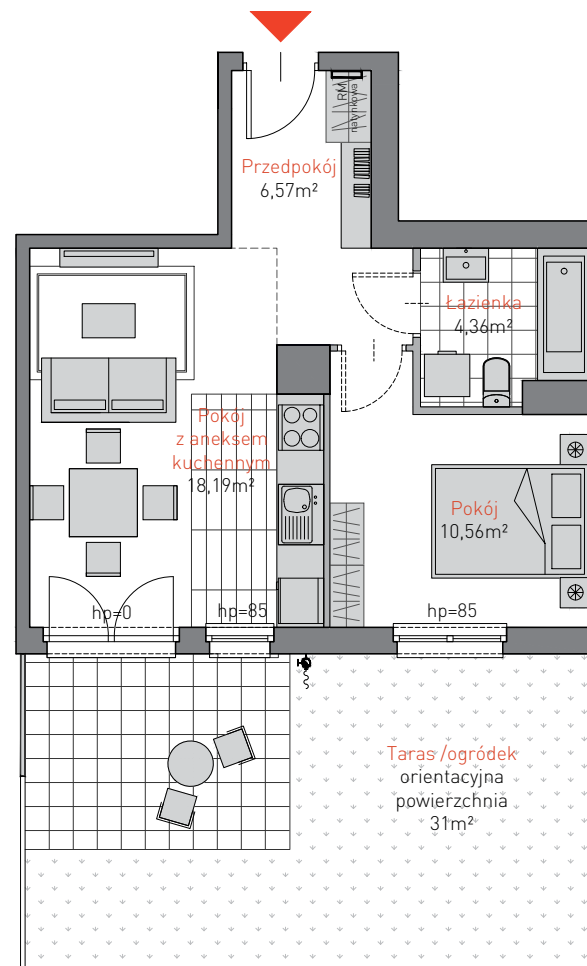

GDAŃSK ZASPA:

Al. Jana Pawła II 3c
tel. 665 051 839, 782 820 807

www: allcon.pl

e-mail: kontakt@allcon.pl

MIESZKANIE C.0.7

POWIERZCHNIA: 39,68m²

KONDYGNACJA: PARTER

POKOJE: 2