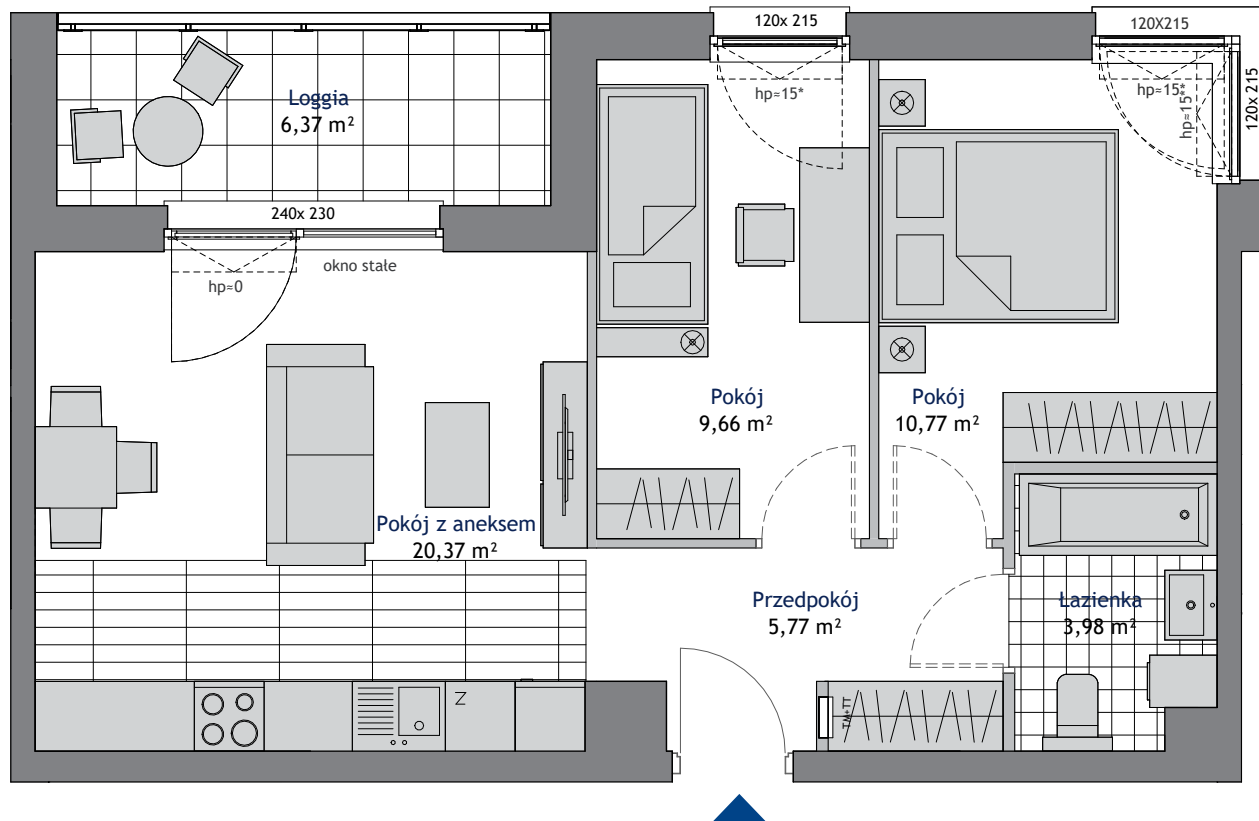

MIESZKANIE C.4.10

POWIERZCHNIA: 50,55 m² PIĘTRO: 4 POKOJE: 3

NOWA DĄBROWA

GDYNIA, UL. ZBIGNIEWA
KUPCA 5

BIURA SPRZEDAŻY

GDYNIA CENTRUM

al. Marsz. Piłsudskiego 11
tel. 58 760 07 48

GDAŃSK PRZYMORZE

ul. Prezydenta L. Kaczyńskiego 31
tel. 58 888 25 52

www.allcon.pl

e-mail: sprzedaz@allcon.pl

Powierzchnia użytkowa projektowana.
Informacja nie stanowi oferty w rozumieniu art. 66 kc.
* skrzydło otwieralne od h=110cm

ALLCON