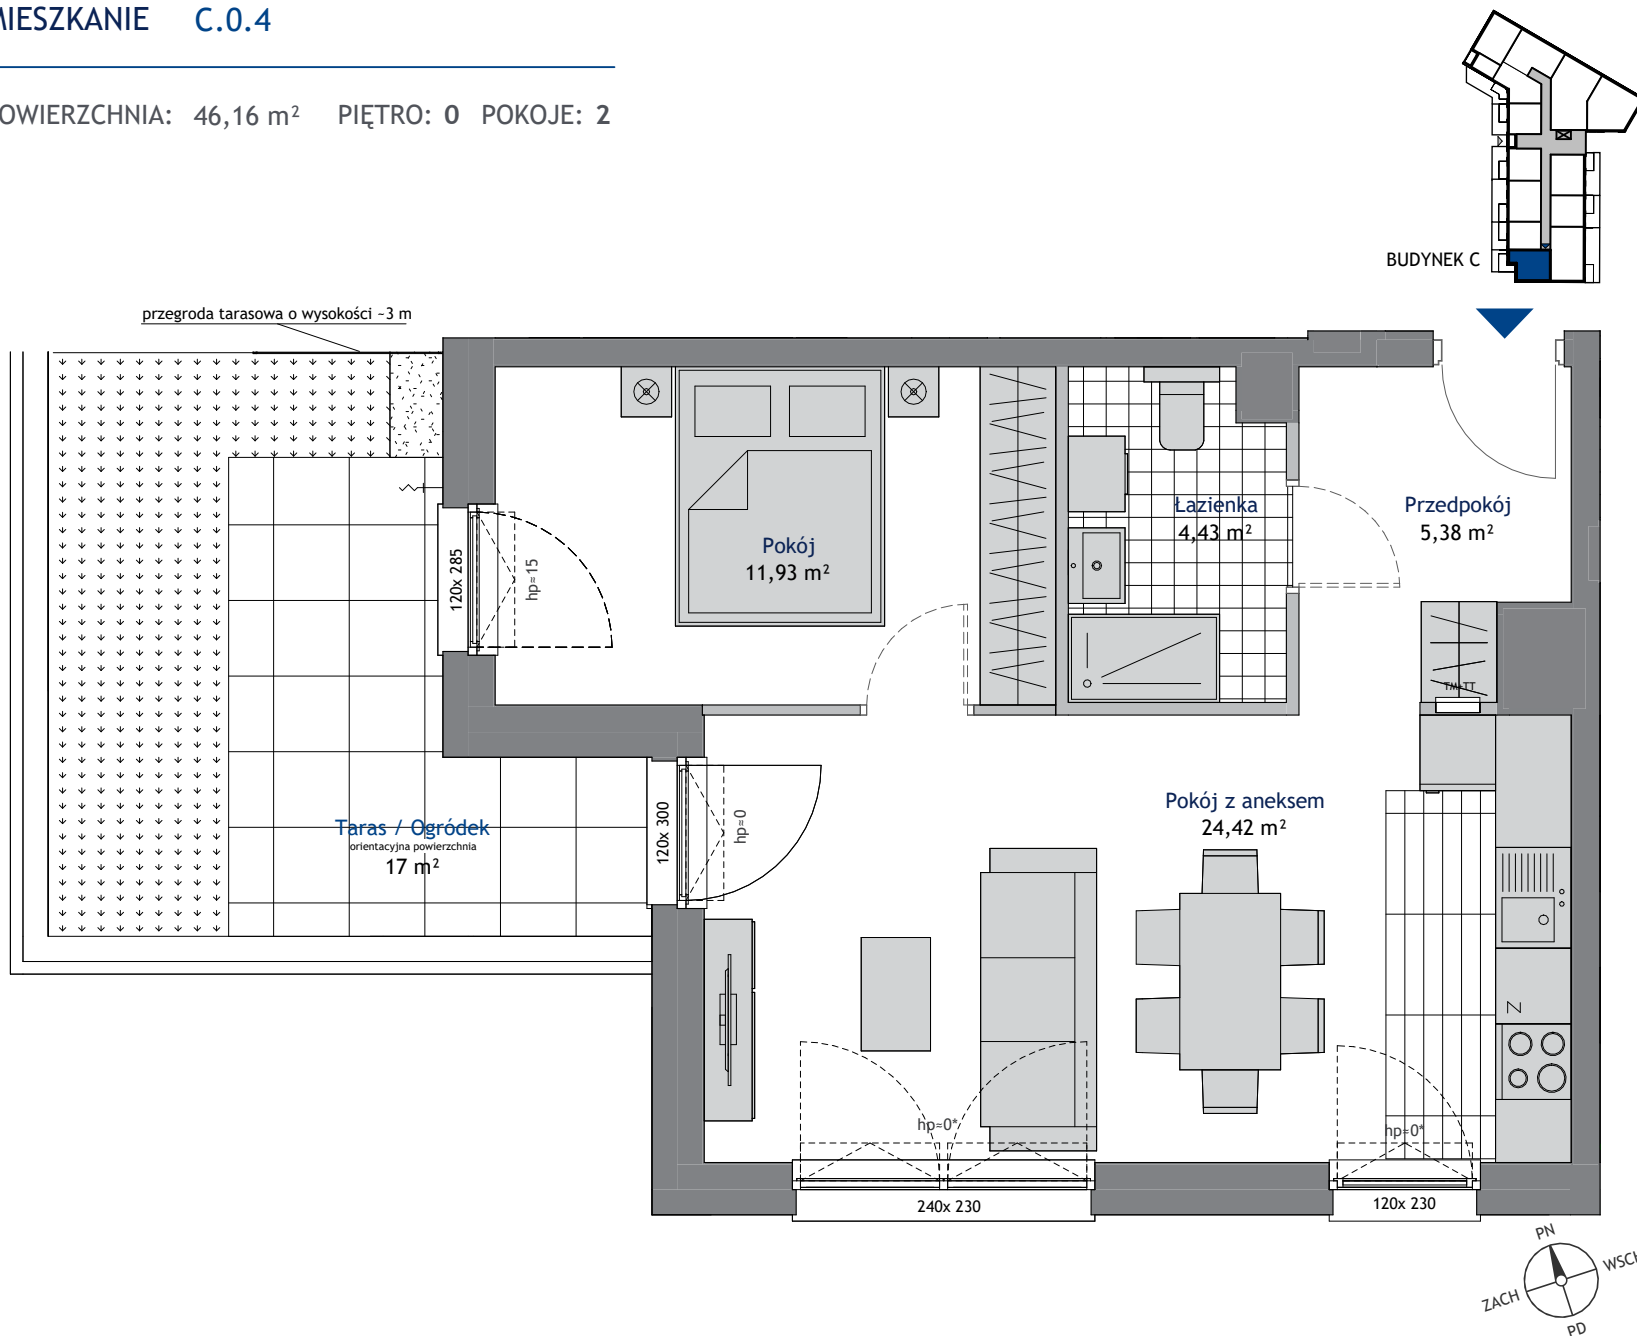

Powierzchnia użytkowa projektowana.
Informacja nie stanowi oferty w rozumieniu art. 66 kc.
* skrzydło otwieralne od h=110cm