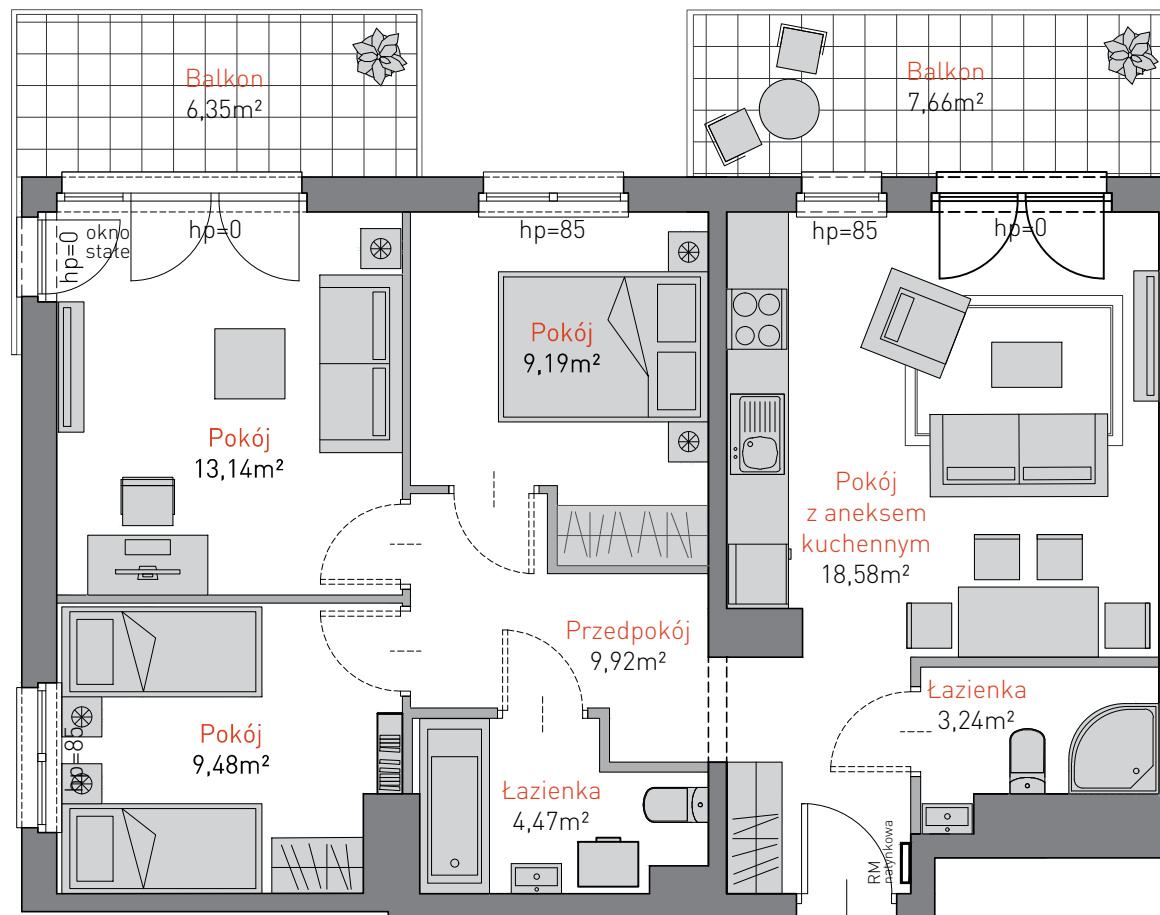

GDAŃSK ZASPA:

Al. Jana Pawła II 3c
tel. 665 051 839, 782 820 807

www: allcon.pl

e-mail: kontakt@allcon.pl

ALLCON

MIESZKANIE C.1.4

POWIERZCHNIA: 68,02m²

KONDYGNACJA: PIĘTRO 1

POKOJE: 1

0 1 2 3 4 5m

Prezentowany materiał nie stanowi oferty handlowej